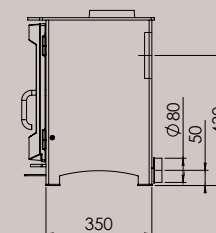

Afmetingen