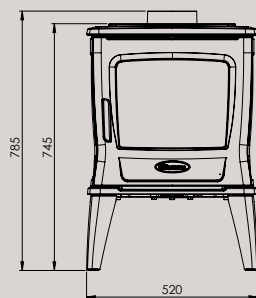

LEVERBAAR VANAF JULI 2015
(ALLEEN NL)

TAI35W

- Compacte houtkachel
- Tijdloze en sobere vormgeving
- Elegante deurhendel
- Zeer geschikt voor plaatsing onder een bestaande schouw
- Schoorsteenaansluiting boven en achter
- Budgetvriendelijk

HR Hoogst gemeten keuringsrendement
81%

Afmetingen