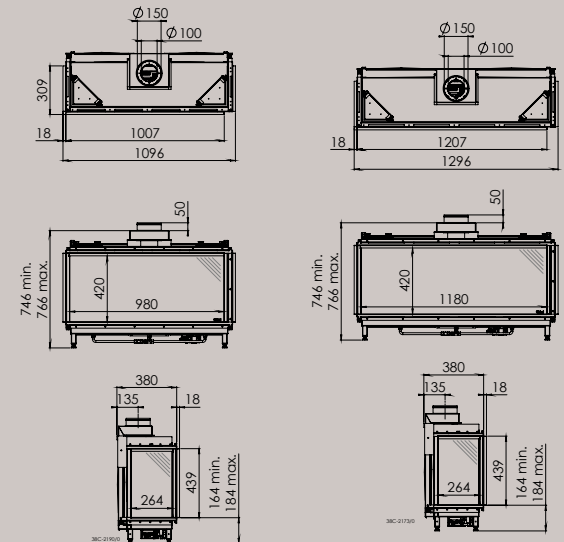

Afmetingen

Global 100 Corner BF

Global 120 Corner BF