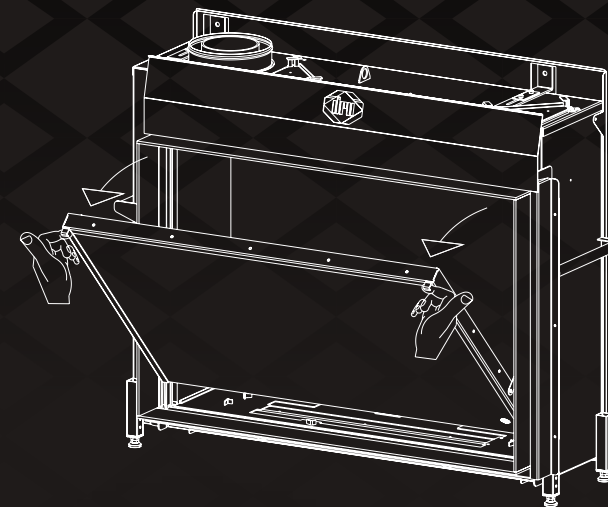

Schoonmaakgemak

Met een hendel boven aan het toestel kan je de ruit eenvoudig en snel openklappen. De ruit blijft dan op een bepaalde stand staan, zodat je makkelijk de glasruit kunt reinigen. Het glasraam is eveneens helemaal uitneembaar.