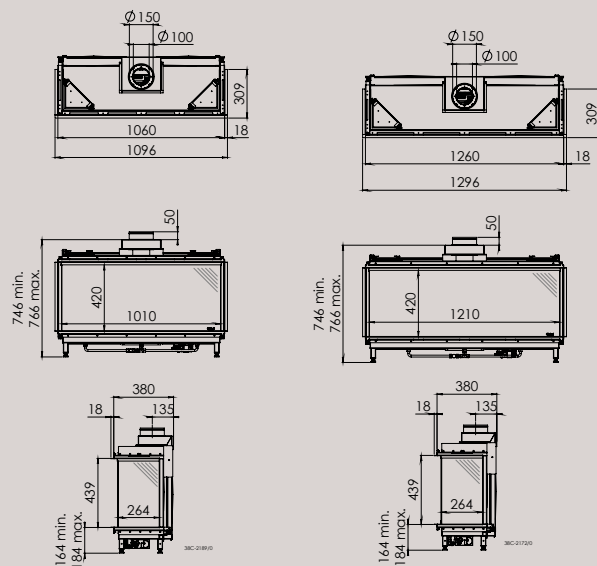

Global 100 Triple BF / Global 120 Triple BF

- Driezijdige gashaard met minimale lijsten
- Hoogte glasraam 42 cm
- Realistische houtset, witte stenen of glas antraciet
- Interieur in Ceraglass of zwart
- Inclusief afstandsbediening met elektronische ontsteking, thermostaat- en klokfunctie
- Hoog rendement
- Netto vermogen 2,8-7,1 kW (G25), 3,0-7,5 kW (G20)

PowerVent®: haard kan overal worden geplaatst
(zie pagina 26)

HR

88%

Hoogst gemeten keuringsrendement

Afmetingen

Global 100 Triple BF

Global 120 Triple BF