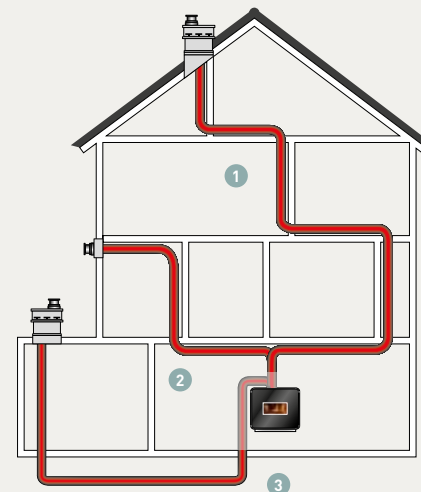

## EEN GASHAARD IN EEN RESTAURANT, HOTEL OF APPARTEMENT?

Met DRU PowerVent® kan een gashaard overal worden geplaatst. Een afvoer horizontaal, verticaal of via allerlei bochten naar de buitenlucht tot een maximumlengte van 60 meter.

### De voordelen in het kort:

- De ideale oplossing voor tussenwoningen, appartementen of andere woonsituaties waar het voorheen moeilijk was om een gashaard te plaatsen.
- De haard kan ook in het midden van de kamer worden geplaatst, waarbij het rookkanaal bijvoorbeeld via de kruipruimte loopt.
- Kleine kanaaldiameter van slechts  $\varnothing 10$  cm is gemakkelijker weg te werken.
- Compacte powerbox voor op de buitenmuur of net onder of boven het dak.

Voor meer informatie bekijk het filmpje op Youtube.

Gashaarden die geschikt zijn voor PowerVent® zijn te herkennen aan dit symbol.

- 1 Veel bochten mogelijk
- 2 Tot wel 60 meter lengte
- 3 Via kruipruimte