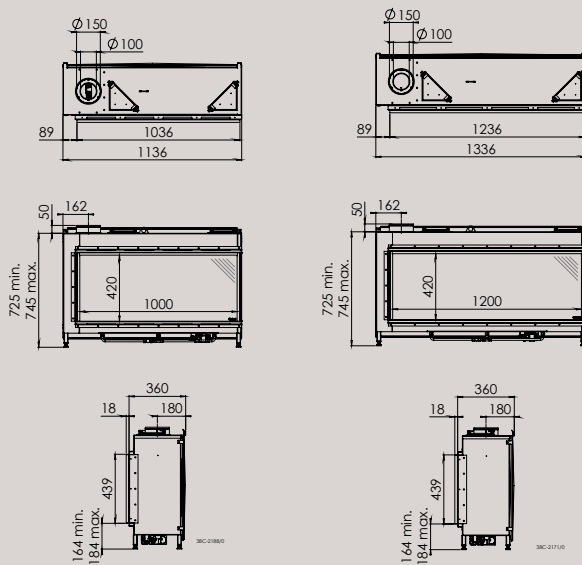

Global®
F I R E S

Global 100 BF / Global 120 BF

- Minimale lijsten en een breed panoramisch vuurzicht
- Hoogte glasraam 42 cm
- Geringe inbouwdiepte
- Realistische houtset, witte stenen of glas antraciet
- Interieur in Ceraglass of zwart
- Inclusief afstandsbediening met elektronische ontsteking, thermostaat- en klokfunctie
- Hoog rendement
- Netto vermogen 2,8-7,1 kW (G25), 3,0-7,5 kW (G20)

PowerVent®: haard kan overal worden geplaatst
(zie pagina 26)

HR
88%

Hoogst gemeten keuringsrendement

Afmetingen

Global 100 BF

Global 120 BF