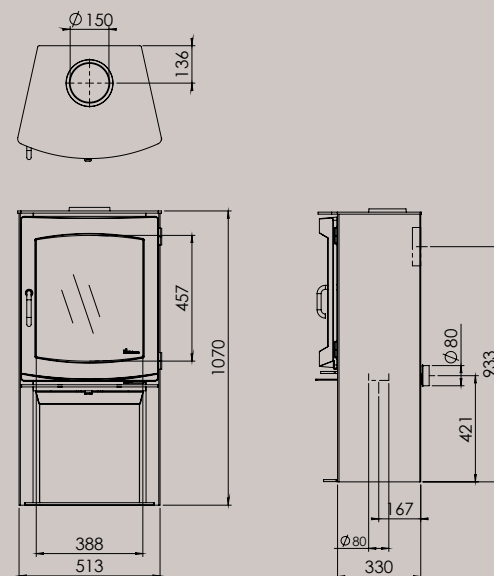

## Afmetingen

Global 100 Triple BF

Global 120 Triple BF

LEVERBAAR VANAF SEPTEMBER 2015

**Dik Geurts**  
*creation of flames*

### Afmetingen