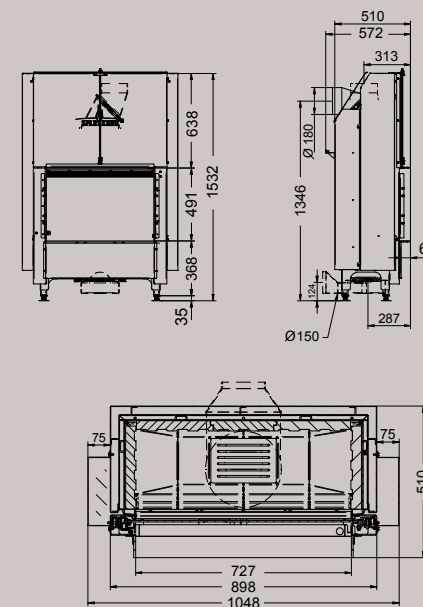

Afmetingen [zonder convectiekast]