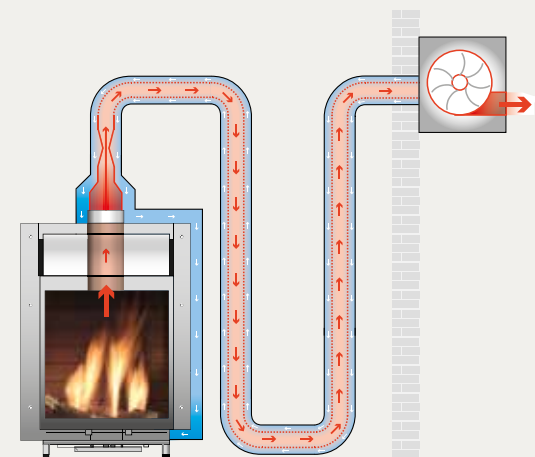

## EEN GASHAARD IN EEN RESTAURANT, HOTEL OF APPARTEMENT?

Met DRU PowerVent® kan een gashaard overal worden geplaatst. Een afvoer horizontaal, verticaal of via allerlei bochten naar de buitenlucht tot een maximumlengte van 60 meter.

### De voordelen in het kort:

- De ideale oplossing voor tussenwoningen, appartementen of andere woonsituaties waar het voorheen moeilijk was om een gashaard te plaatsen.
- De haard kan ook in het midden van de kamer worden geplaatst, waarbij het rookkanaal bijvoorbeeld via de kruipruimte loopt.
- Kleine kanaaldiameter van slechts  $\varnothing 10$  cm is gemakkelijker weg te werken.
- Compacte powerbox voor op de buitenmuur of net onder of boven het dak.

Voor meer informatie bekijk het filmpje op Youtube.

Gashaarden die geschikt zijn voor PowerVent® zijn te herkennen aan dit symbol.

- 1 Veel bochten mogelijk
- 2 Tot wel 60 meter lengte
- 3 Via kruipruimte