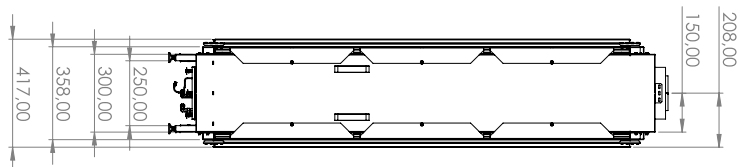

Powerfan:

Optioneel

AR-glas:

Optioneel

Sky T 0

Naam brander

Double burner

Aardgas G25 (min - max): 2,7 - 10,8 kW