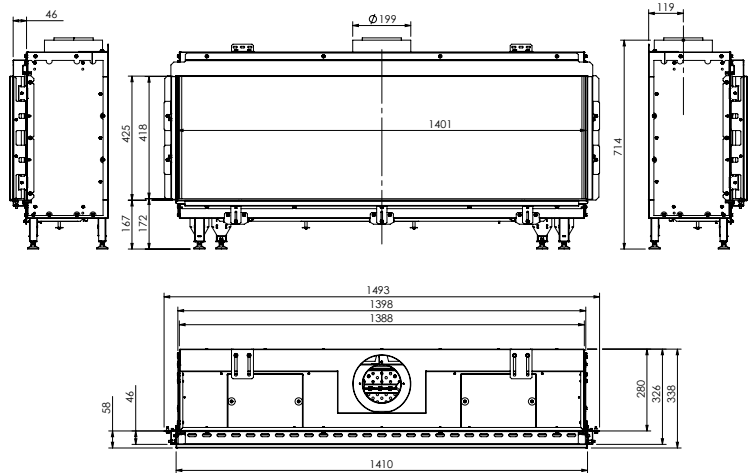

Naam brander

Led burner

Aardgas G25 (min - max): 4,7 - 17,2 kW

Aardgas G20 (min - max): 5,4 - 19 kW

Propaan G31 (min - max): 2,2 - 16,5 kW

Rendement: 89%

Zwart staal:

Standaard

Zwart glas:

Optioneel

Dakpannenmotief:

Niet mogelijk

E-save

Standaard

ProControl:

Optioneel

Powerfan:

Optioneel

AR-glas:

Optioneel