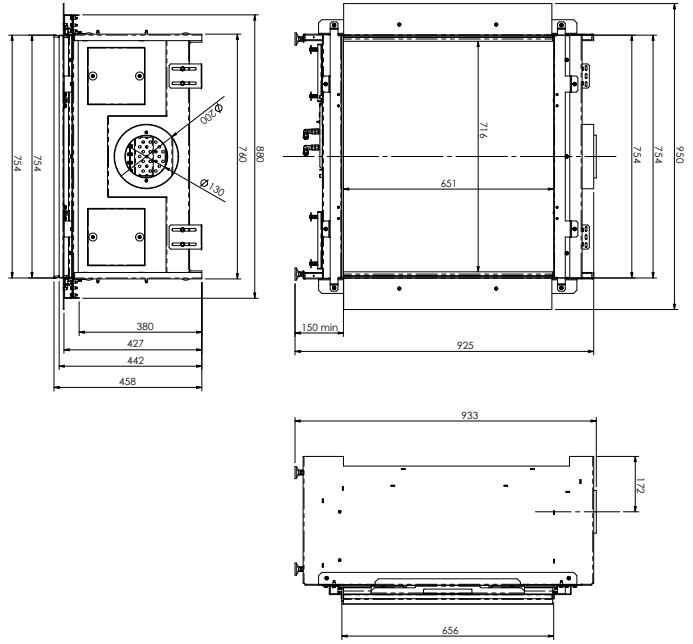

Naam brander

Double burner

Aardgas G25 (min - max): 3,3 - 10 kW

Aardgas G20 (min - max): 3,6 - 10,8 kW

Propana G31 (min - max): 3,6 - 10,7 kW

Rendement: 89%

Zwart staal:

Standaard

Zwart glas:

Optioneel

Dakpannenmotief:

Optioneel

E-save

Standaard

ProControl:

Optioneel

Powerfan:

Optioneel

AR-glas:

Standaard