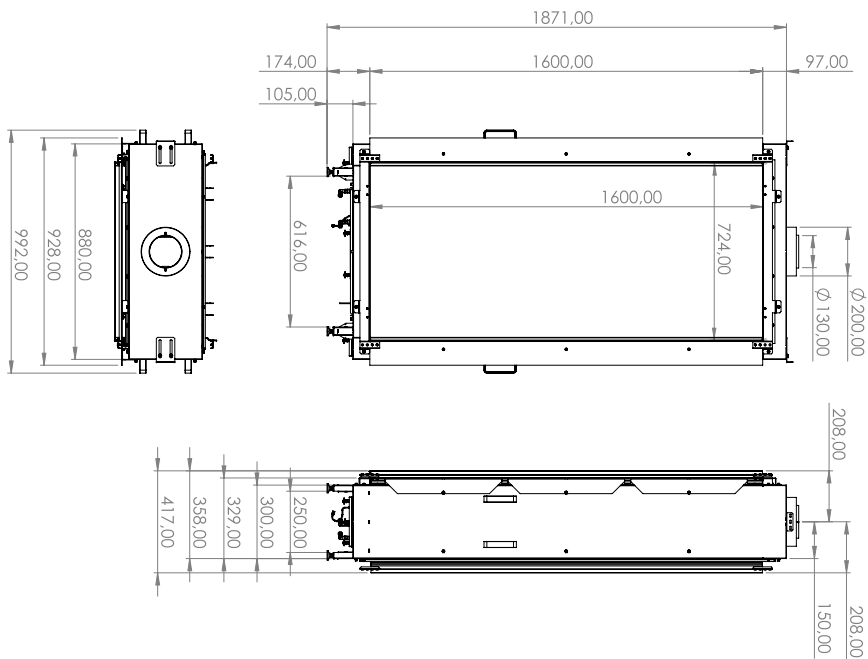

Naam brander

Double burner

Aardgas G25 (min - max): 2,7 - 10,8 kW

Aardgas G20 (min - max): 2,7 - 10,8 kW

Propaan G31 (min - max): 2,6 - 10,3 kW

Rendement: 86%

Zwart staal:

Standaard