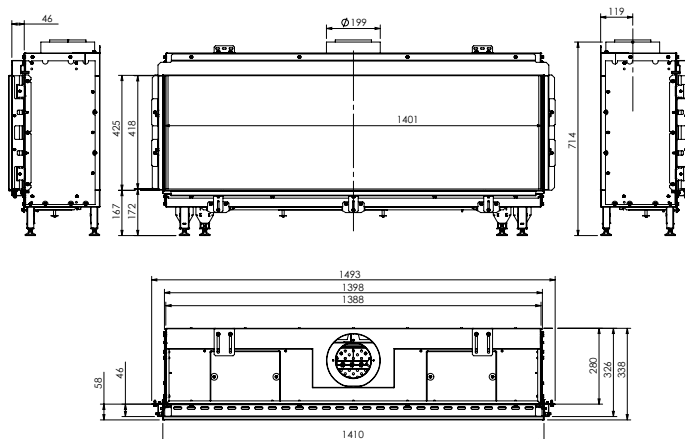

Optioneel

Powerfan:

Optioneel

AR-glas:

Standaard

Modore 140 0

Naam brander

Quad burner