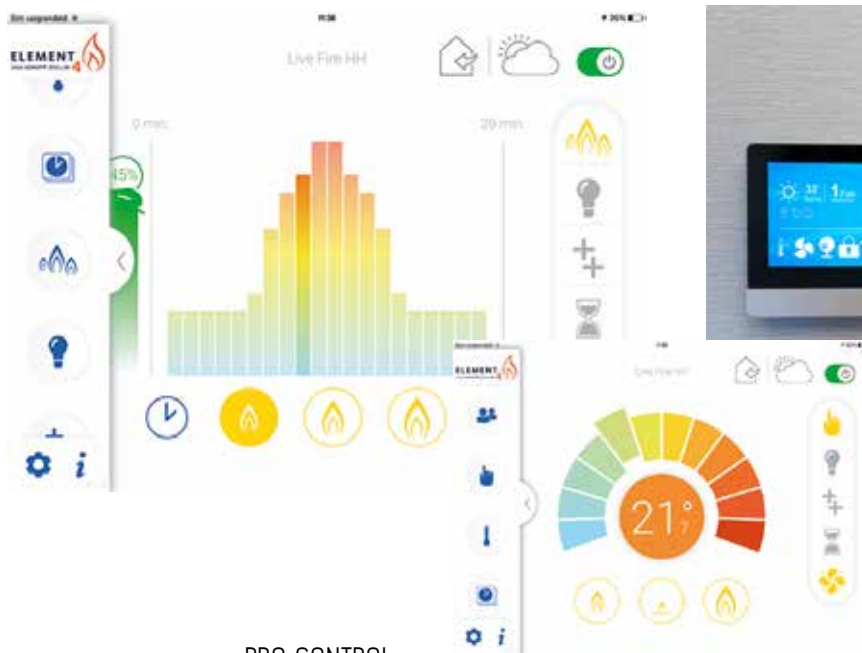

MET TROTS PRESENTEREN WIJ U:
**HET MOOISTE VUUR
OP LAAGSTAND**

Bij Element4 zien we het als een uitdaging om het optimale uit onze haarden te halen. Ons streven? Een sfeervol vlambeeld creëren, ongeacht het vermogen waarop de gashaard draait. Dat geldt voor onze reguliere gashaarden, maar ook voor onze Outdoor Fires. Hierdoor geniet u van een schitterend vuur, zelfs met het laagst mogelijke gasverbruik. Niet voor niets durven wij te zeggen dat een gashaard van Element4 'het mooiste vuur op laagstand' heeft.

DIGITALE BEDIENING

PRO CONTROL

Uw gashaard eenvoudig bedienen met uw Smartphone of Tablet? Dat kan met ProControl van Element4. ProControl is de perfecte keuze als u uw haard op afstand wilt kunnen bedienen, zonder gebruik van een domoticsysteem. Het enige dat u nodig heeft is het bijgeleverde Element4 Wifiboxje. De rest is al aanwezig in uw haard en in de gebruikersvriendelijke ProControl-app die u op uw smartphone of tablet installeert. Makkelijker kan het niet!

DOMOTICA

Wilt u uw Element4 gashaard bedienen met uw bestaande domoticsysteem? Dat kan! Met behulp van domotica kunt u de gashaard in- en uitschakelen, hoger en lager zetten en de dubbele brander bedienen. De installatie is eenvoudig: u sluit een Element4 domoticakabel aan op de ontvanger van uw gashaard en verbindt deze vervolgens met uw domoticsysteem. De rest spreekt geheel voor zich. En als u er niet uitkomt, is er altijd uw dichtstbijzijnde dealer om u te helpen.