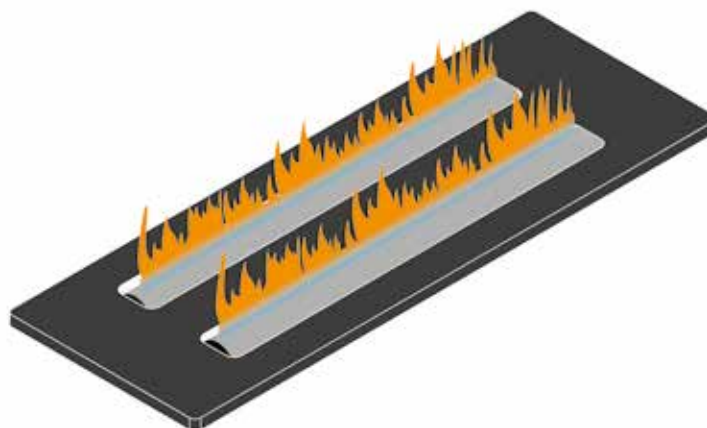

Geniet van het mooiste vuur op laagstand!

LED BURNER

De Ledburner© zorgt met haar unieke combinatie van ledverlichting en vuur voor een intense beleving. Met maar liefst 7 verschillende kleurinstellingen, kunt u helemaal zelf het gewenste sfeerbeeld bepalen.

DOUBLE BURNER

De dubbele brander staat garant voor een prachtige vuurbeleving, omdat het vuur over de volle diepte van de haard verspreid wordt. Daarnaast kunt u eenvoudig een van de branders uitschakelen voor een optimale regeling van de warmte en het vlambeeld.