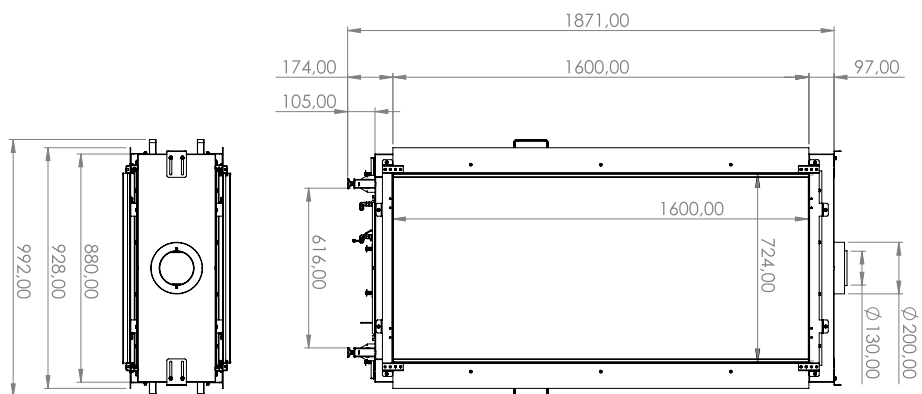

Powerfan:

Optioneel

AR-glas:

Optioneel

Sky T 0

Naam brander

Double burner

Aardgas G25 (min - max): 2,7 - 10,8 kW