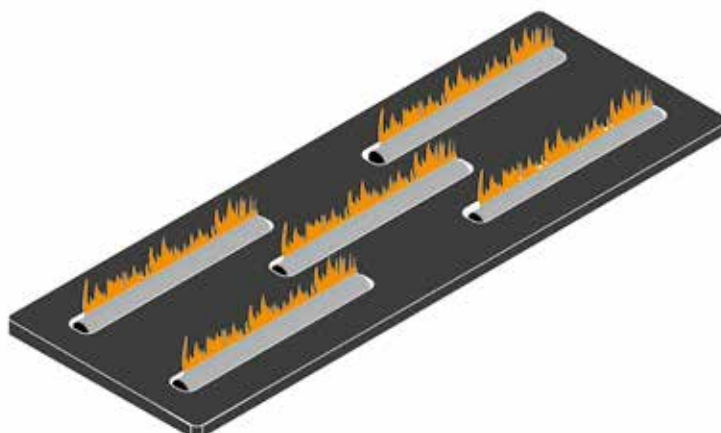

QUAD BURNER

De Quad Burner beschikt over vijf verschillende branders. Zo kunt u eindeloos invloed uitoefenen op het vlammen spel en de warmte-intensiteit. Dankzij het grote aantal branders is het mogelijk om in een korte tijd veel warmte te creëren. Tegelijkertijd geniet u van een indrukwekkend vlammen spel. Switchen naar laag vermogen? Dan schakelt u met één druk op de knop een aantal branders uit.