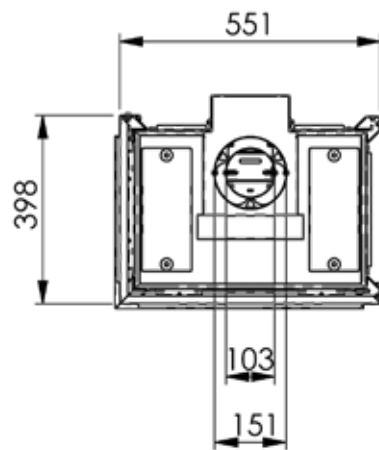

Danta 500 AB

gespiegeld | mirrored | miroir | gespiegelt

Danta 500 AE