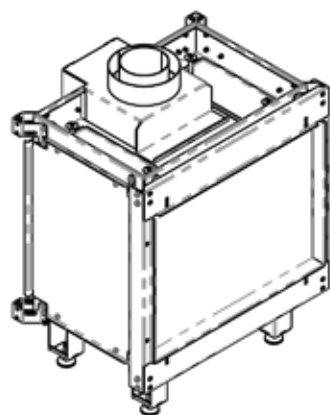

Danta 500 A	3
Danta 500 AB	4
<i>Danta 500 AE</i>	4
Danta 500 ABE	5
Danta 500 ABC	6
<i>Danta 500 ADE</i>	6
Danta 500 ABCDE	7
Danta 500 ABCE	8
<i>Danta 500 ABDE</i>	8
Danta 800 A	9
Danta 800 AB	10
<i>Danta 800 AE</i>	10
Danta 800 ABE	11
Danta 800 ABC	12
<i>Danta 800 ADE</i>	12
Danta 800 ABCDE	13
Danta 800 ABCE	14
<i>Danta 800 ABDE</i>	14
Danta 1100 A	15
Danta 1100 AB	16
<i>Danta 1100 AE</i>	16
Danta 1100 ABE	17
Danta 1100 ABC	18
<i>Danta 1100 ADE</i>	18
Danta 1100 ABCDE	19
Danta 1100 ABCE	20
<i>Danta 1100 ABDE</i>	20
Danta 1400 A	21
Danta 1400 AB	22
<i>Danta 1400 AE</i>	22
Danta 1400 ABE	23
Danta 1400 ABC	24
<i>Danta 1400 ADE</i>	24
Danta 1400 ABCDE	25
Danta 1400 ABCE	26
<i>Danta 1400 ABDE</i>	26
Koto	27

Danta 500 A