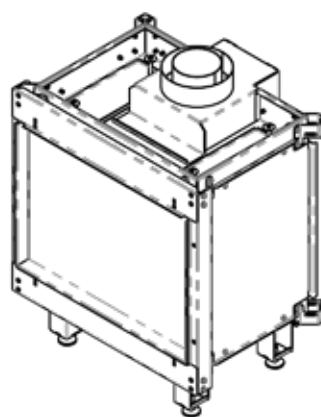

Danta 500 A	3
Danta 500 AB	4
<i>Danta 500 AE</i>	4
Danta 500 ABE	5
Danta 500 ABC	6
<i>Danta 500 ADE</i>	6
Danta 500 ABCDE	7
Danta 500 ABCE	8
<i>Danta 500 ABDE</i>	8
Danta 800 A	9
Danta 800 AB	10
<i>Danta 800 AE</i>	10
Danta 800 ABE	11
Danta 800 ABC	12
<i>Danta 800 ADE</i>	12
Danta 800 ABCDE	13
Danta 800 ABCE	14
<i>Danta 800 ABDE</i>	14
Danta 1100 A	15
Danta 1100 AB	16
<i>Danta 1100 AE</i>	16
Danta 1100 ABE	17
Danta 1100 ABC	18
<i>Danta 1100 ADE</i>	18
Danta 1100 ABCDE	19
Danta 1100 ABCE	20
<i>Danta 1100 ABDE</i>	20
Danta 1400 A	21
Danta 1400 AB	22
<i>Danta 1400 AE</i>	22
Danta 1400 ABE	23
Danta 1400 ABC	24
<i>Danta 1400 ADE</i>	24
Danta 1400 ABCDE	25
Danta 1400 ABCE	26
<i>Danta 1400 ABDE</i>	26
Koto	27

Danta 500 A