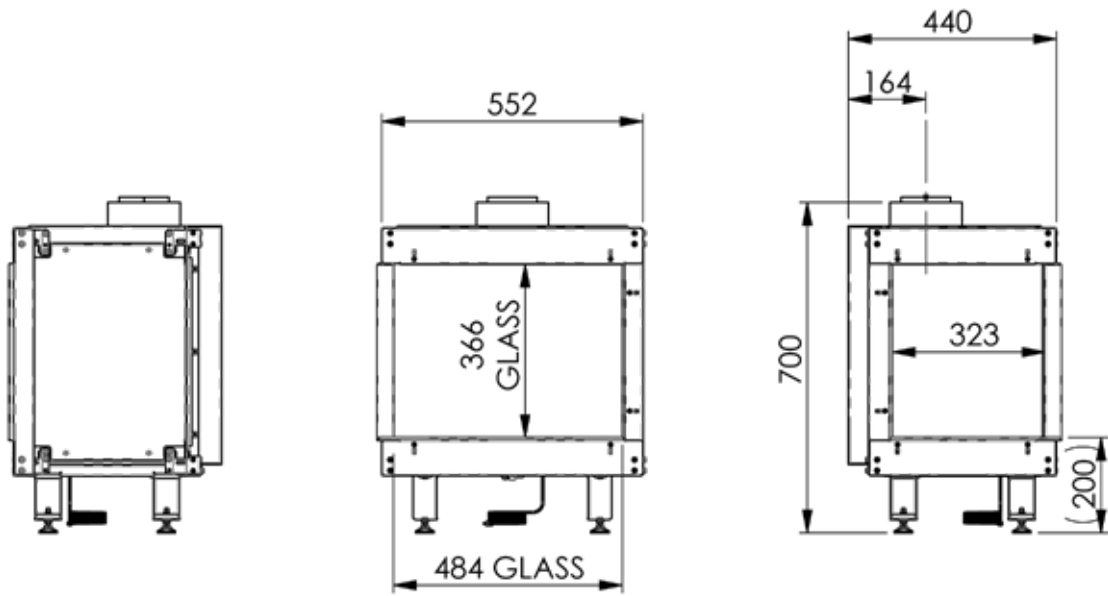

Danta 500 AB

gespiegeld | mirrored | miroir | gespiegelt

Danta 500 AE