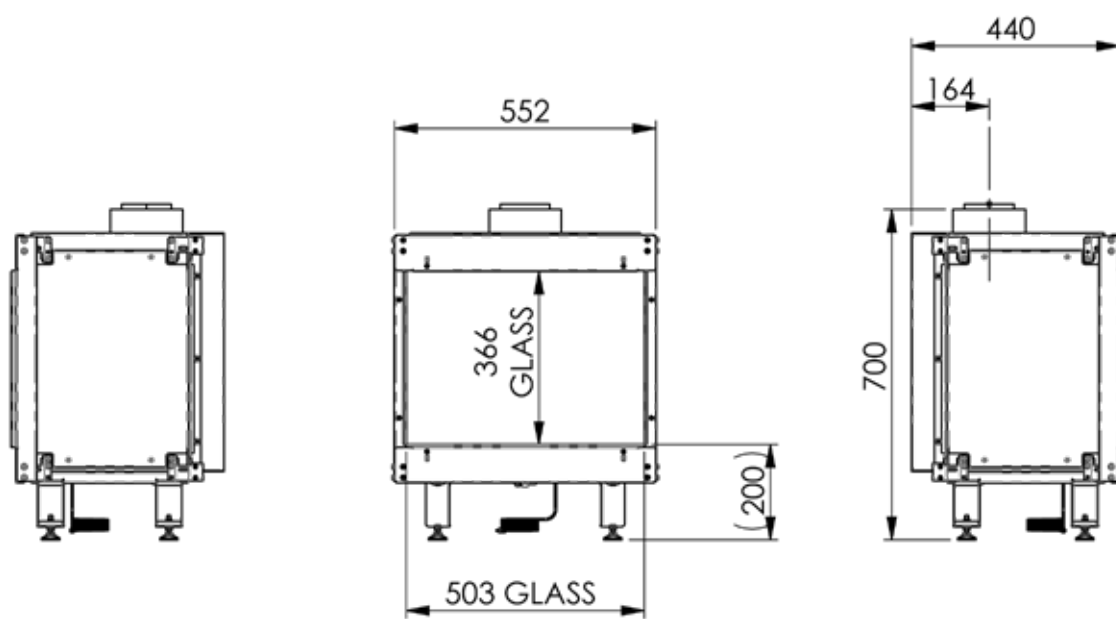

Danta 500 A	3
Danta 500 AB	4
<i>Danta 500 AE</i>	4
Danta 500 ABE	5
Danta 500 ABC	6
<i>Danta 500 ADE</i>	6
Danta 500 ABCDE	7
Danta 500 ABCE	8
<i>Danta 500 ABDE</i>	8
Danta 800 A	9
Danta 800 AB	10
<i>Danta 800 AE</i>	10
Danta 800 ABE	11
Danta 800 ABC	12
<i>Danta 800 ADE</i>	12
Danta 800 ABCDE	13
Danta 800 ABCE	14
<i>Danta 800 ABDE</i>	14
Danta 1100 A	15
Danta 1100 AB	16
<i>Danta 1100 AE</i>	16
Danta 1100 ABE	17
Danta 1100 ABC	18
<i>Danta 1100 ADE</i>	18
Danta 1100 ABCDE	19
Danta 1100 ABCE	20
<i>Danta 1100 ABDE</i>	20
Danta 1400 A	21
Danta 1400 AB	22
<i>Danta 1400 AE</i>	22
Danta 1400 ABE	23
Danta 1400 ABC	24
<i>Danta 1400 ADE</i>	24
Danta 1400 ABCDE	25
Danta 1400 ABCE	26
<i>Danta 1400 ABDE</i>	26
Koto	27

Danta 500 A