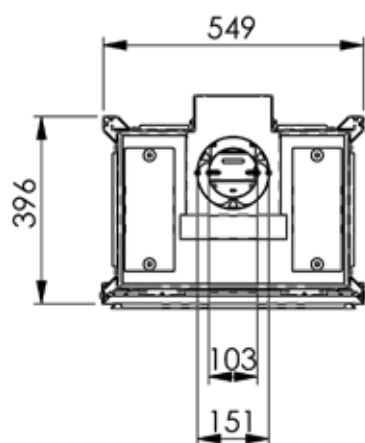

Danta 500 A	3
Danta 500 AB	4
<i>Danta 500 AE</i>	4
Danta 500 ABE	5
Danta 500 ABC	6
<i>Danta 500 ADE</i>	6
Danta 500 ABCDE	7
Danta 500 ABCE	8
<i>Danta 500 ABDE</i>	8
Danta 800 A	9
Danta 800 AB	10
<i>Danta 800 AE</i>	10
Danta 800 ABE	11
Danta 800 ABC	12
<i>Danta 800 ADE</i>	12
Danta 800 ABCDE	13
Danta 800 ABCE	14
<i>Danta 800 ABDE</i>	14
Danta 1100 A	15
Danta 1100 AB	16
<i>Danta 1100 AE</i>	16
Danta 1100 ABE	17
Danta 1100 ABC	18
<i>Danta 1100 ADE</i>	18
Danta 1100 ABCDE	19
Danta 1100 ABCE	20
<i>Danta 1100 ABDE</i>	20
Danta 1400 A	21
Danta 1400 AB	22
<i>Danta 1400 AE</i>	22
Danta 1400 ABE	23
Danta 1400 ABC	24
<i>Danta 1400 ADE</i>	24
Danta 1400 ABCDE	25
Danta 1400 ABCE	26
<i>Danta 1400 ABDE</i>	26
Koto	27

Danta 500 A