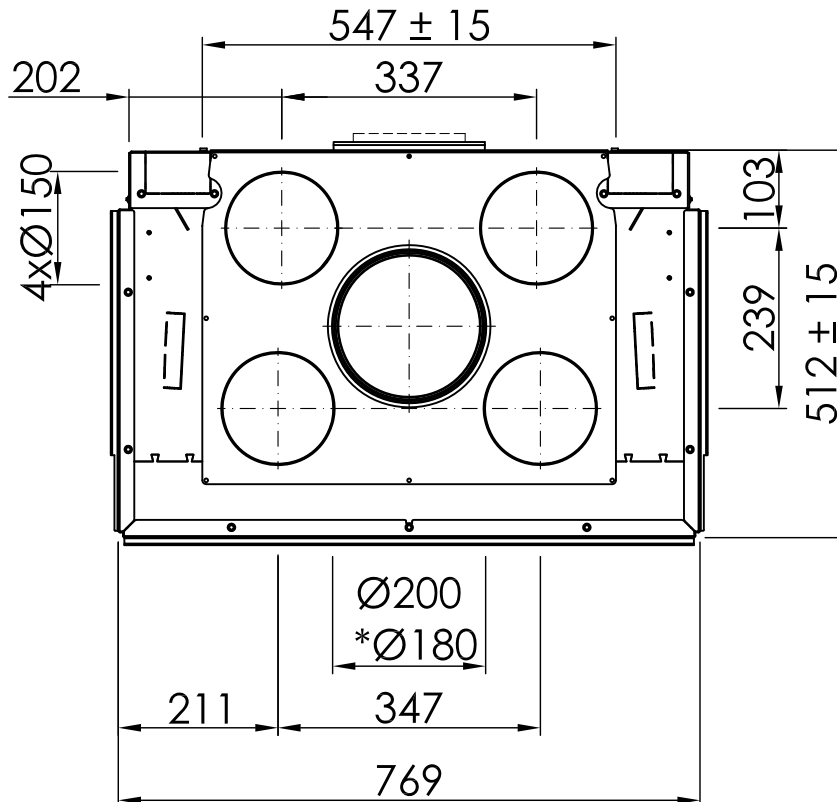

~1:10

*optional
*optional
*option
*opzionale
*opcional
*opcionale
*opcionalny
*опціонально