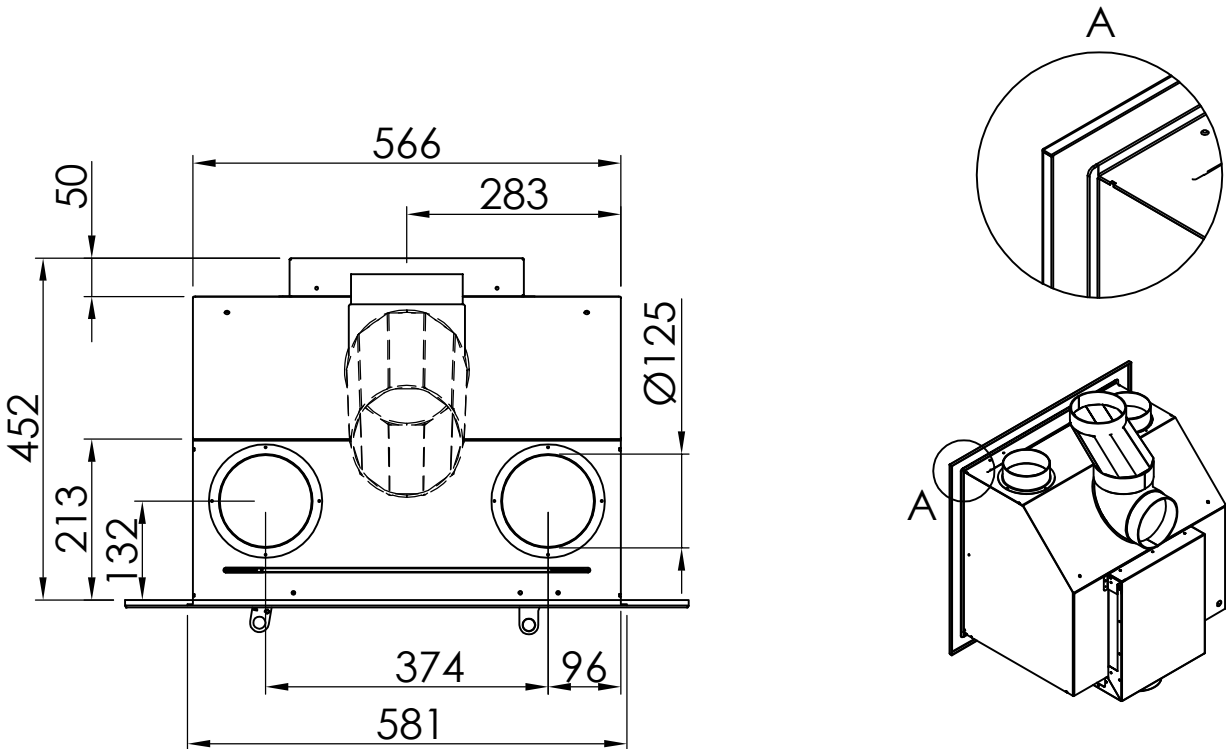

~1:10

*optional
*optional
*optional
*optional
*optional
*optional