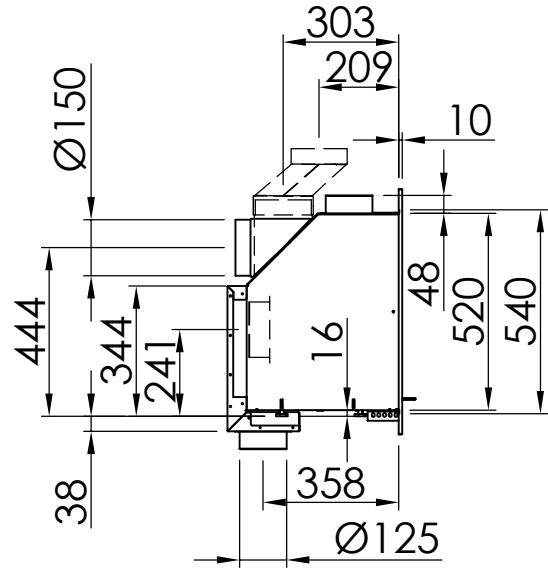

Linear Kaminkassette S 600, 80mm

LINEAR 4S

2014/02/01