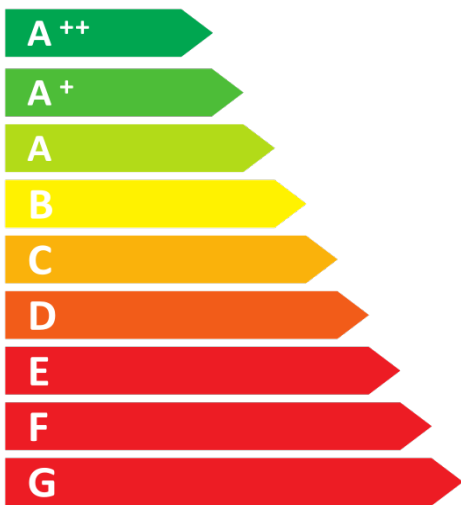

## Varia Sh-3S

**11.0**  
kW

**N.A.**  
kW

ENERGIA · ЕНЕРГИЈА · ΕΝΕΡΓΕΙΑ · ENERGIJA · ENERGY · ENERGIE · ENERGI

**ENERG**  
енергия · ενεργεια

## Varia Sh-4S

**11.0**  
kW

**N.A.**  
kW

ENERGIA · ЕНЕРГИЈА · ΕΝΕΡΓΕΙΑ · ENERGIJA · ENERGY · ENERGIE · ENERGI