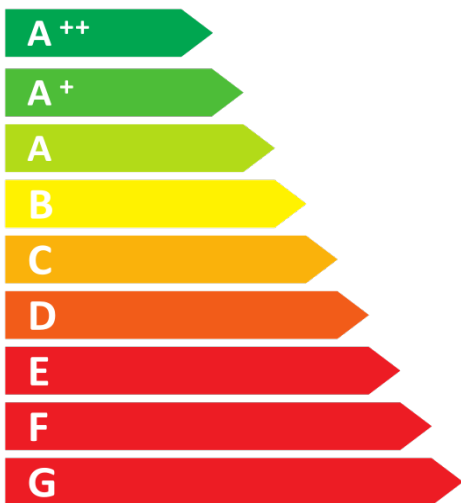

**ENERG**  
енергия · ενεργεια

## Varia Sh-3S

**11.0**  
kW

**N.A.**  
kW

ENERGIA · ЕНЕРГИЈА · ΕΝΕΡΓΕΙΑ · ENERGIJA · ENERGY · ENERGIE · ENERGI

**ENERG**  
енергия · ενεργεια

## Varia Sh-4S

**11.0**  
kW

**N.A.**  
kW

ENERGIA · ЕНЕРГИЈА · ΕΝΕΡΓΕΙΑ · ENERGIJA · ENERGY · ENERGIE · ENERGI