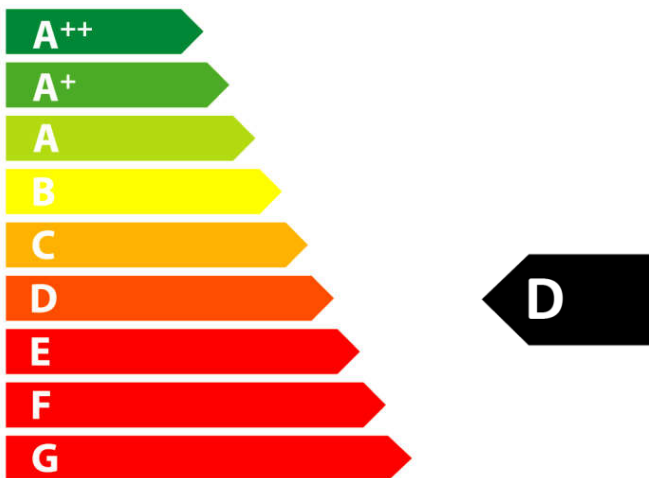

ENERG
енергия · ενεργεια

Global 55XT CF RCE

4,5
kW

-
kW

ENERGIA · ЕНЕРГИЯ · ΕΝΕΡΓΕΙΑ · ENERGIJA · ENERGY · ENERGIE · ENERGI

2015/1186