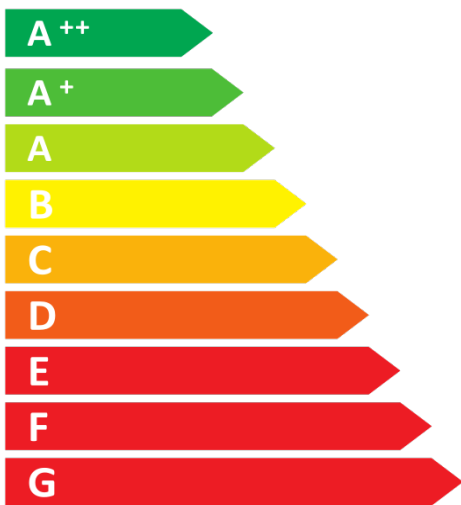

**ENERG**  
енергия · ενεργεια

Varia 2R-55-4S

**7.0**  
kW

**N.A.**  
kW

ENERGIA · ЕНЕРГИЈА · ΕΝΕΡΓΕΙΑ · ENERGIJA · ENERGY · ENERGIE · ENERGI

2018/1186