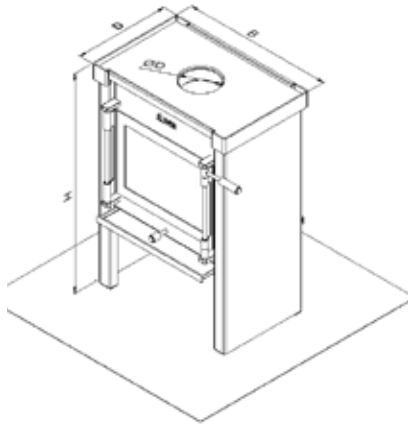

JAcobus

JAcobus beton

JAcobus kook

JAcobus doorkijk

¹⁾ Rendement volgens norm BImSchV, Stufe 2, dus bij zeer schone verbranding.

²⁾ Rendement volgens norm BImSchV, Stufe 1, dus bij schone verbranding.

³⁾ Rendement volgens de geldende actuele Nederlandse norm EN13240, dus toegelaten 'vervuilende' verbranding in Nederland.

⁴⁾ Volgens norm BImSchV, Stufe 2.

⁵⁾ Bij 13% O₂.