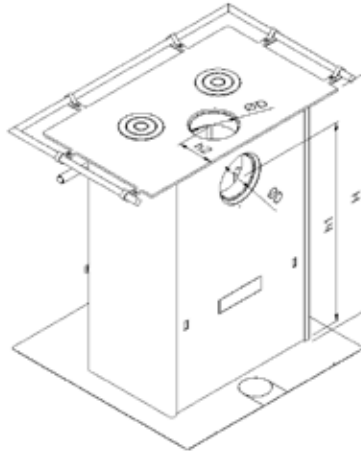

JAcobus kook