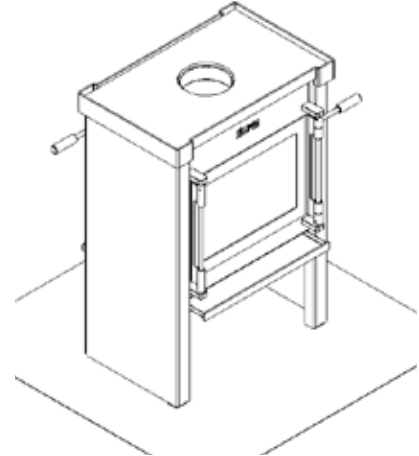

JAcobus doorkijk

¹⁾ Rendement volgens norm BImSchV, Stufe 2, dus bij zeer schone verbranding.

²⁾ Rendement volgens norm BImSchV, Stufe 1, dus bij schone verbranding.

³⁾ Rendement volgens de geldende actuele Nederlandse norm EN13240, dus toegelaten 'vervuilende' verbranding in Nederland.

⁴⁾ Volgens norm BImSchV, Stufe 2.

⁵⁾ Bij 13% O₂.