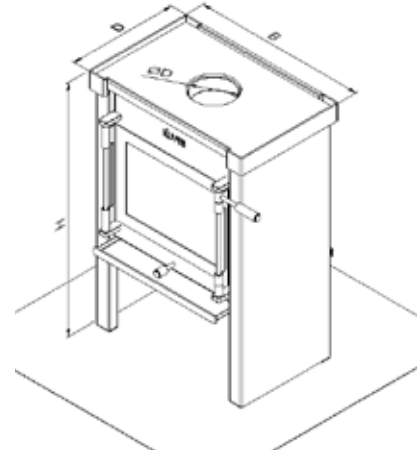

JAcobus doorkijk

¹⁾ Rendement volgens norm BImSchV, Stufe 2, dus bij zeer schone verbranding.

²⁾ Rendement volgens norm BImSchV, Stufe 1, dus bij schone verbranding.

³⁾ Rendement volgens de geldende actuele Nederlandse norm EN13240, dus toegelaten 'vervuilende' verbranding in Nederland.

⁴⁾ Volgens norm BImSchV, Stufe 2.

⁵⁾ Bij 13% O₂.