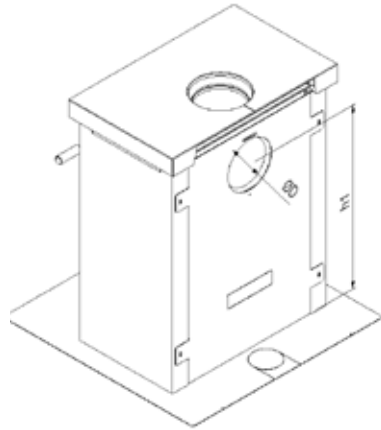

JAcobus beton