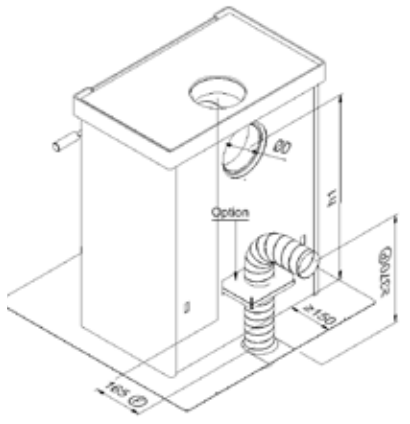

JAcobus

JAcobus beton

JAcobus kook

JAcobus doorkijk

¹⁾ Rendement volgens norm BImSchV, Stufe 2, dus bij zeer schone verbranding.

²⁾ Rendement volgens norm BImSchV, Stufe 1, dus bij schone verbranding.

³⁾ Rendement volgens de geldende actuele Nederlandse norm EN13240, dus toegelaten 'vervuilende' verbranding in Nederland.

⁴⁾ Volgens norm BImSchV, Stufe 2.

⁵⁾ Bij 13% O₂.