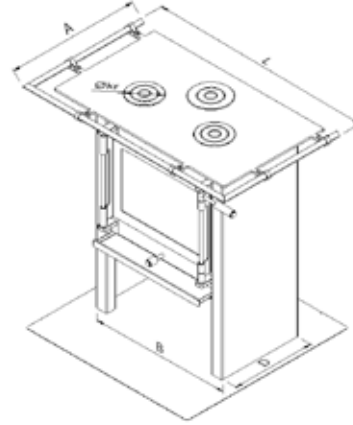

JAcobus kook