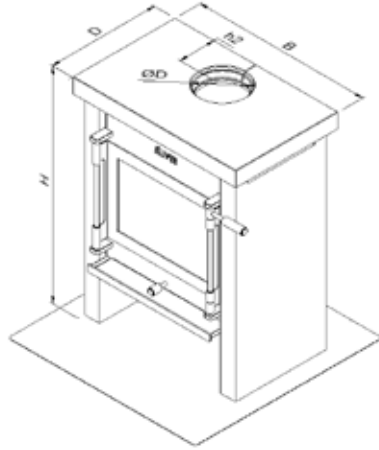

JAcobus beton