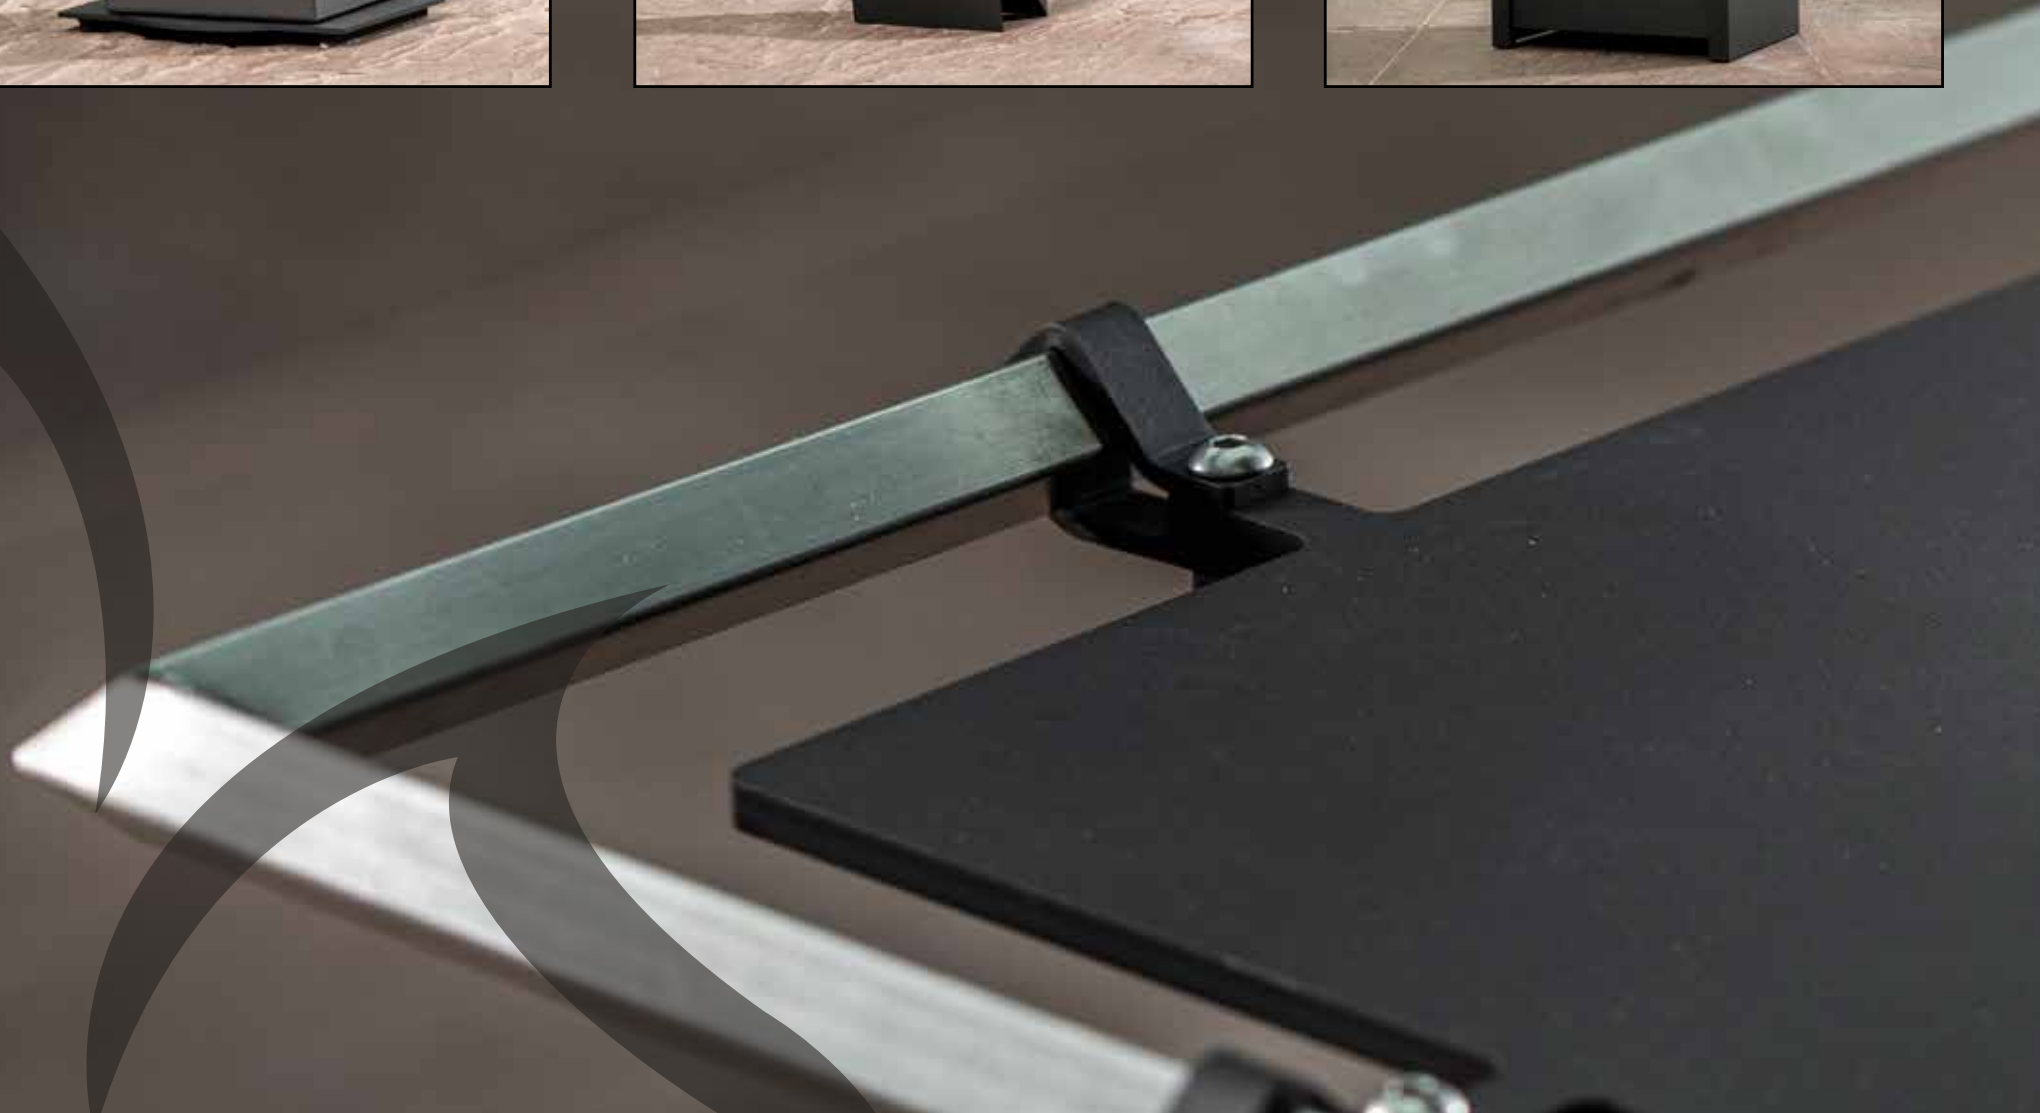

Overall thuis

Accessoires

Spreekt het design van onze kachels u aan? Dan zijn ook de speciaal door Janco de Jong ontworpen accessoires een aanrader. Alle accessoires sluiten aan bij het eigentijdse design van de kachels. Standaard worden bij iedere kachel een asschep, een spuitbus hittebestendige lak en een praktische handleiding meegeleverd. U kunt kiezen voor het vervangen van de siliconen handgrepen van de JAcobus door handgrepen van bakeliet. U kunt een warmhoudplaat op uw kachel plaatsen om zonder beschadigingen een pot thee warm te houden, en met de speciale RVS kookplaat kunt u zelfs koken met uw kachel, of barbecueën met het op maat gemaakte barbecueeroster. We hebben ook een vierkante koekenpan, theepot en waterketel - helemaal in lijn met het design van de kachels. Er zijn speciaal ontworpen houtbakken en haardstellen. Kortom: allerlei leuke hebbedingen waarmee u nog meer plezier aan uw kachel beleeft. Alle accessoires zijn online te bestellen via: jastore.nl