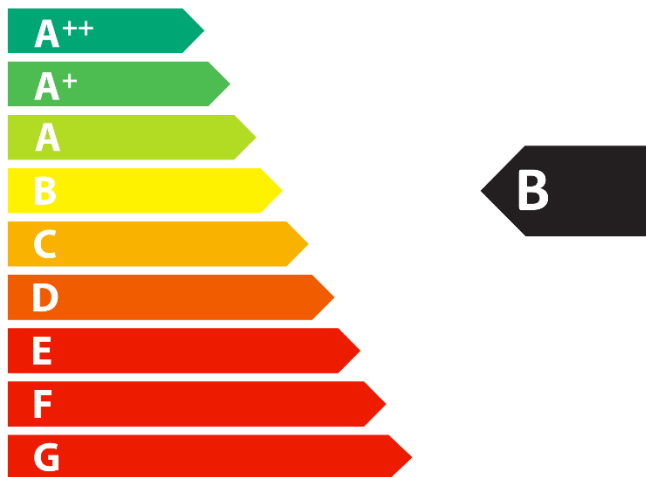

ENERG

енергия · ενεργεια

thermoCet

Rose Classic (1012) - G25.3

7,7
kW

ENERGIA · ЕНЕРГИЯ · ΕΝΕΡΓΕΙΑ · ENERGIJA · ENERGY · ENERGIE · ENERGI

2015/1186