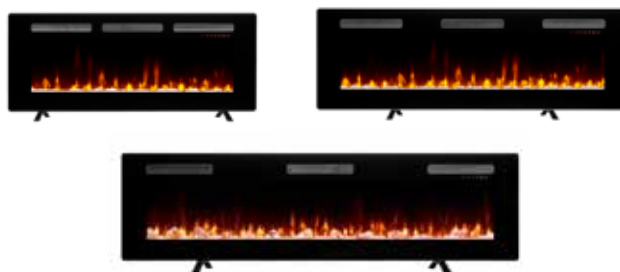

Sierra

MODEL	ART. NMR EANNUMMER	EXCL. BTW (€)	INCL. BTW (21%) (€)
48"	220930 8716412220937	€ 515,00	€ 623,15
60"	220940 8716412220944	€ 620,00	€ 750,20
72"	220950 8716412220951	€ 720,00	€ 871,20