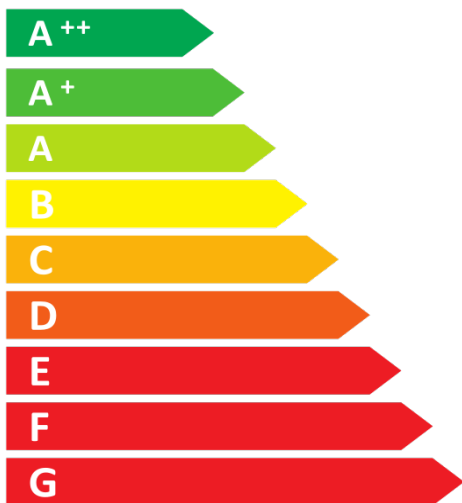

**ENERG**  
енергия · ενεργεια

Varia FDh-3S

**11.6**  
kW

**N.A.**  
kW

ENERGIA · ЕНЕРГИЈА · ΕΝΕΡΓΕΙΑ · ENERGIJA · ENERGY · ENERGIE · ENERGI

2018/1186

**ENERG**  
енергия · ενεργεια

Varia FDh-4S

**11.6**  
kW

**N.A.**  
kW

ENERGIA · ЕНЕРГИЈА · ΕΝΕΡΓΕΙΑ · ENERGIJA · ENERGY · ENERGIE · ENERGI

2018/1186