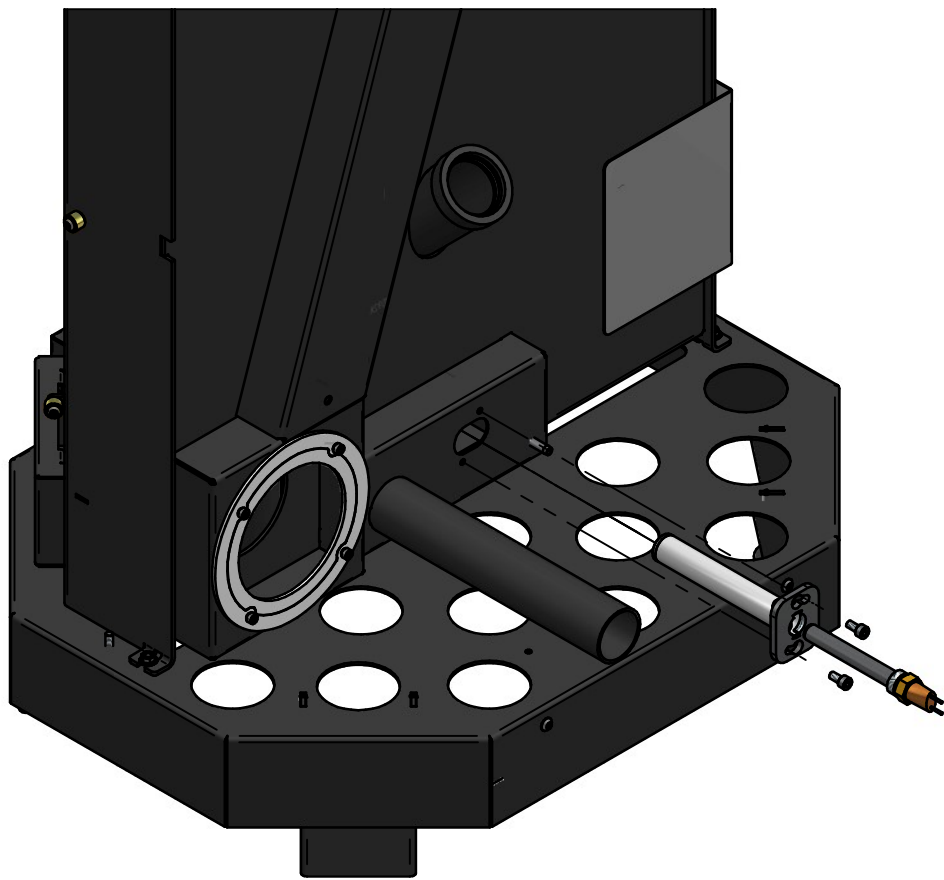

Benaming:

Batavia T4 / Igniter

Tek.nr:

Batavia T4

Revisie:

duroflame®
www.duroflame.nl