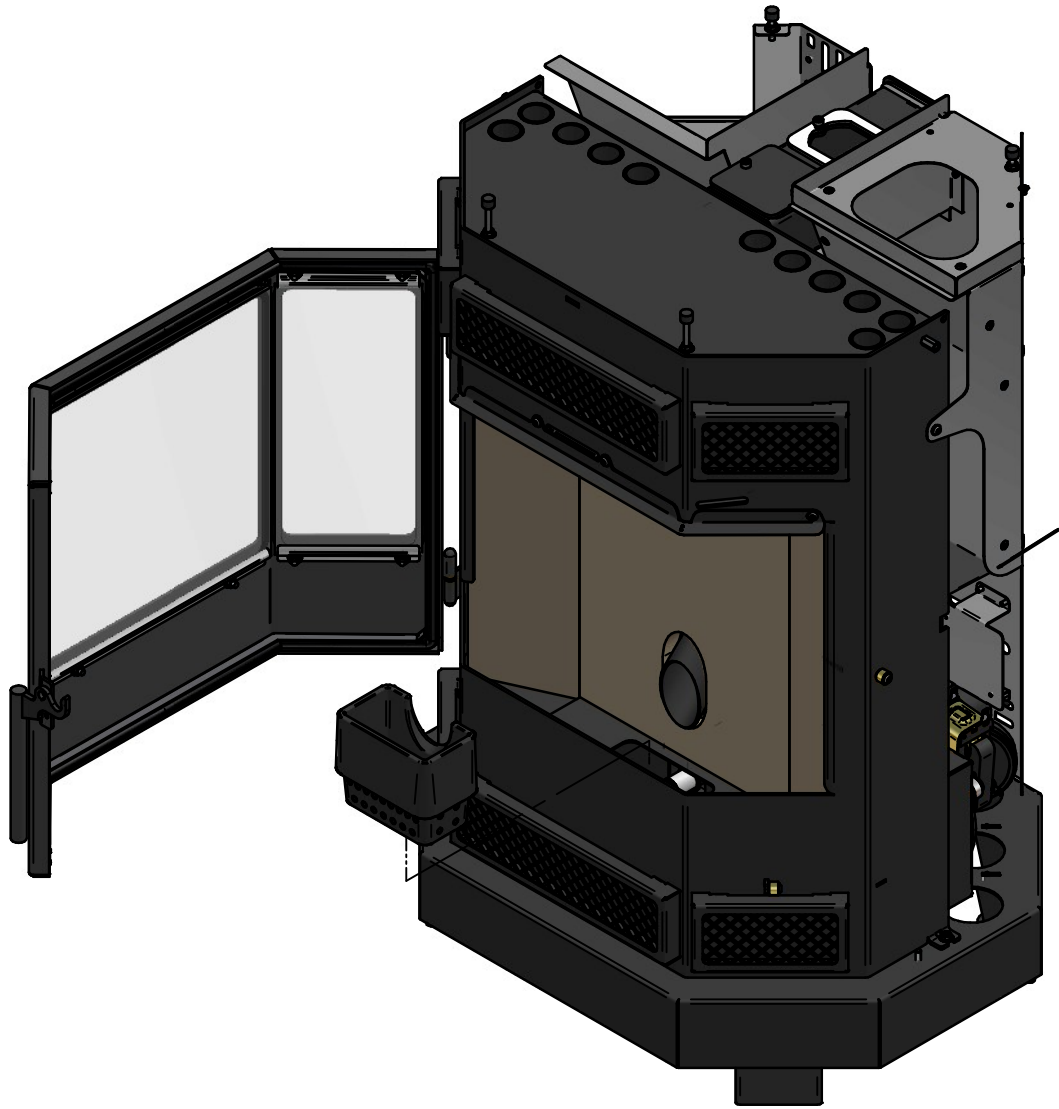

Benaming:

Batavia T4 / Service

Tek.nr:

Batavia T4

Revisie:

 **duroflame**<sup>®</sup>  
www.duroflame.nl

Benaming:

Batavia T4 / Combustion pot

Tek.nr:

Batavia T4

Revisie:

 **duroflame**<sup>®</sup>  
www.duroflame.nl

Benaming:

Batavia T4 / Vermiculite

Tek.nr:

Batavia T4

Revisie:

 **duroflame**<sup>®</sup>  
www.duroflame.nl

Benaming:

Batavia T4 / Pot holder

Tek.nr:

Batavia T4

Revisie:

 **duroflame**<sup>®</sup>  
www.duroflame.nl