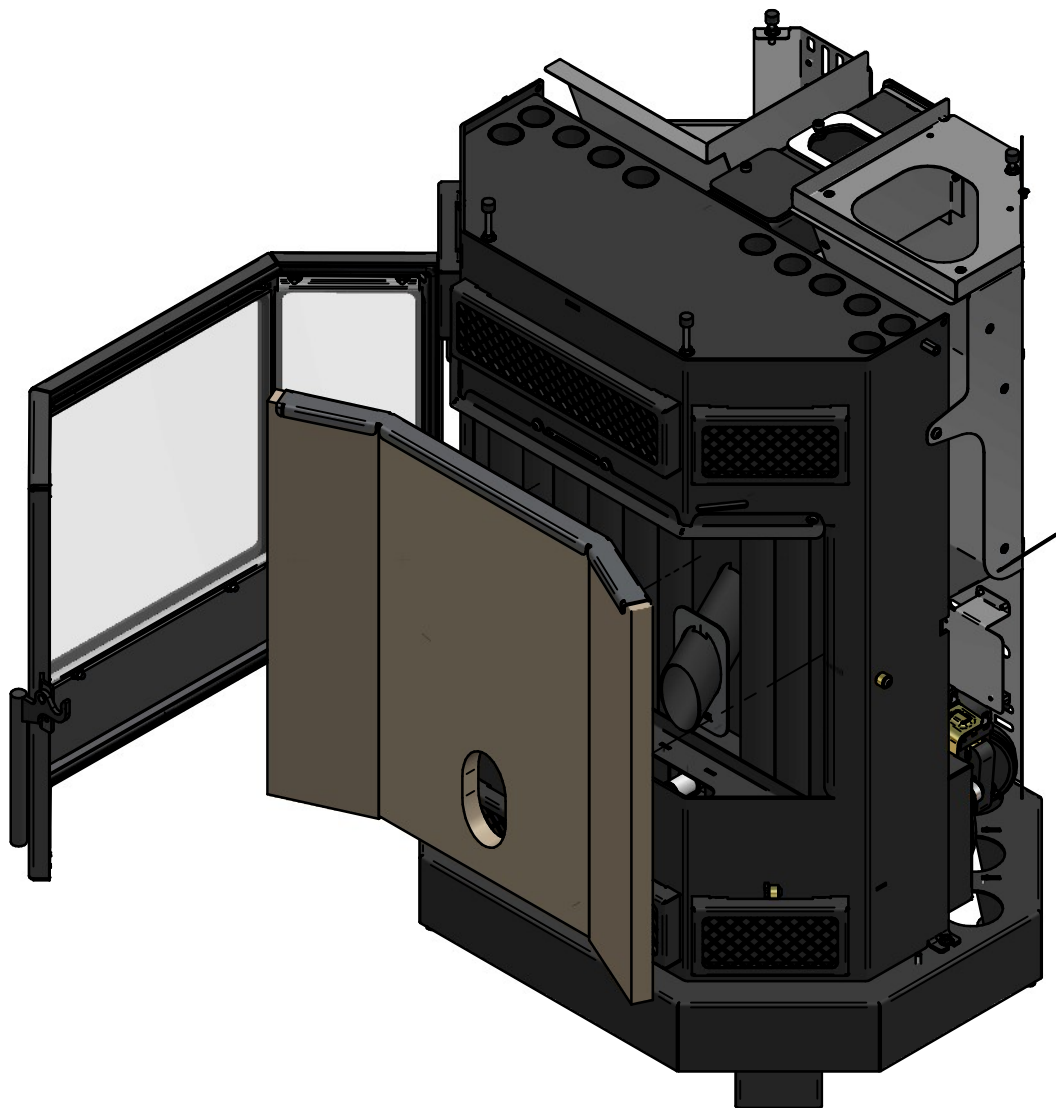

Benaming:

Batavia T4 / Service

Tek.nr:

Batavia T4

Revisie:

 **duroflame**<sup>®</sup>  
www.duroflame.nl

Benaming:

Batavia T4 / Combustion pot

Tek.nr:

Batavia T4

Revisie:

 **duroflame**<sup>®</sup>  
www.duroflame.nl

Benaming:

Batavia T4 / Vermiculite

Tek.nr:

Batavia T4

Revisie:

 **duroflame**<sup>®</sup>  
www.duroflame.nl

Benaming:

Batavia T4 / Pot holder

Tek.nr:

Batavia T4

Revisie:

 **duroflame**<sup>®</sup>  
www.duroflame.nl