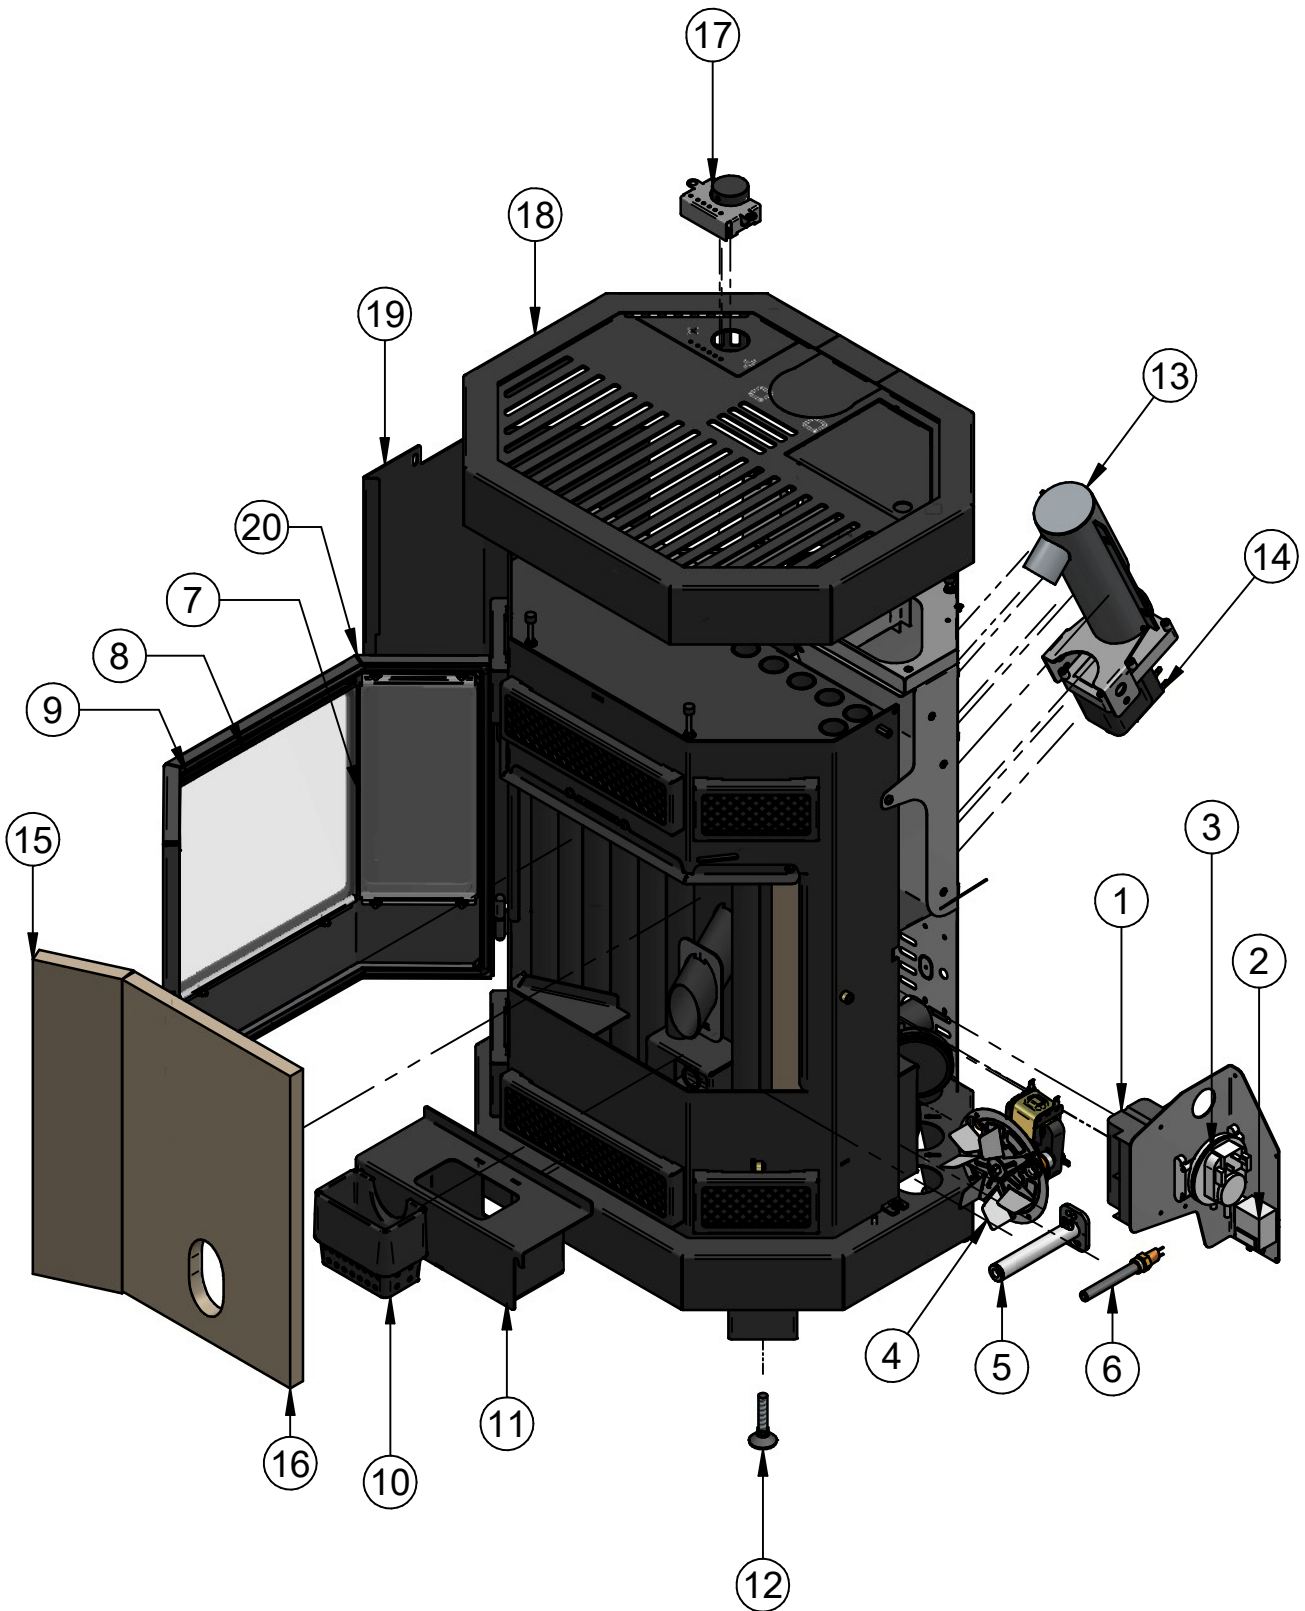

Benaming:

Batavia T4 / Partslist

Tek.nr:

Batavia T4

Revisie:

duroflame®
www.duroflame.nl