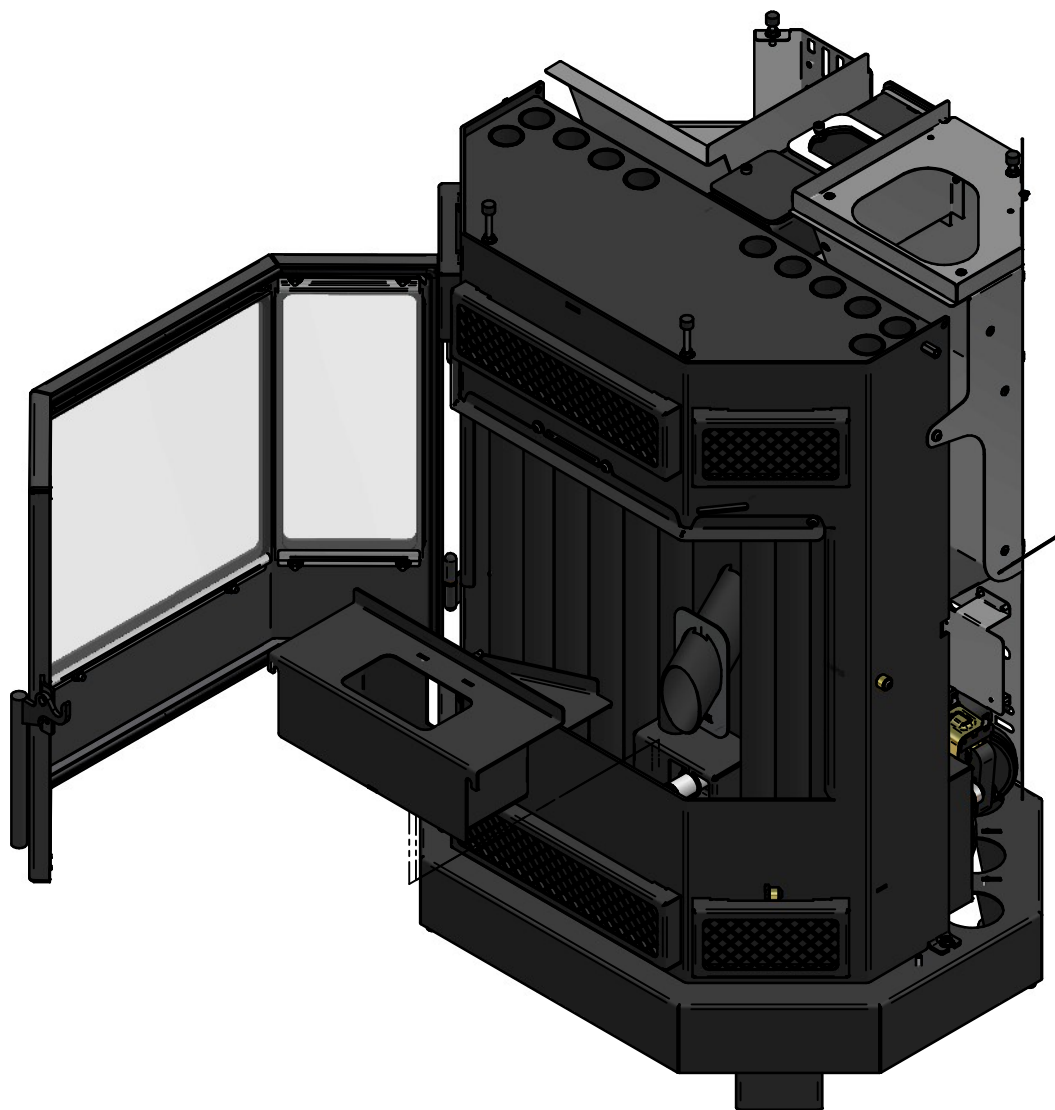

Benaming:

Batavia T4 / Service

Tek.nr:

Batavia T4

Revisie:

 **duroflame**<sup>®</sup>  
www.duroflame.nl

Benaming:

Batavia T4 / Combustion pot

Tek.nr:

Batavia T4

Revisie:

 **duroflame**<sup>®</sup>  
www.duroflame.nl

Benaming:

Batavia T4 / Vermiculite

Tek.nr:

Batavia T4

Revisie:

 **duroflame**<sup>®</sup>  
www.duroflame.nl

Benaming:

Batavia T4 / Pot holder

Tek.nr:

Batavia T4

Revisie:

 **duroflame**<sup>®</sup>  
www.duroflame.nl