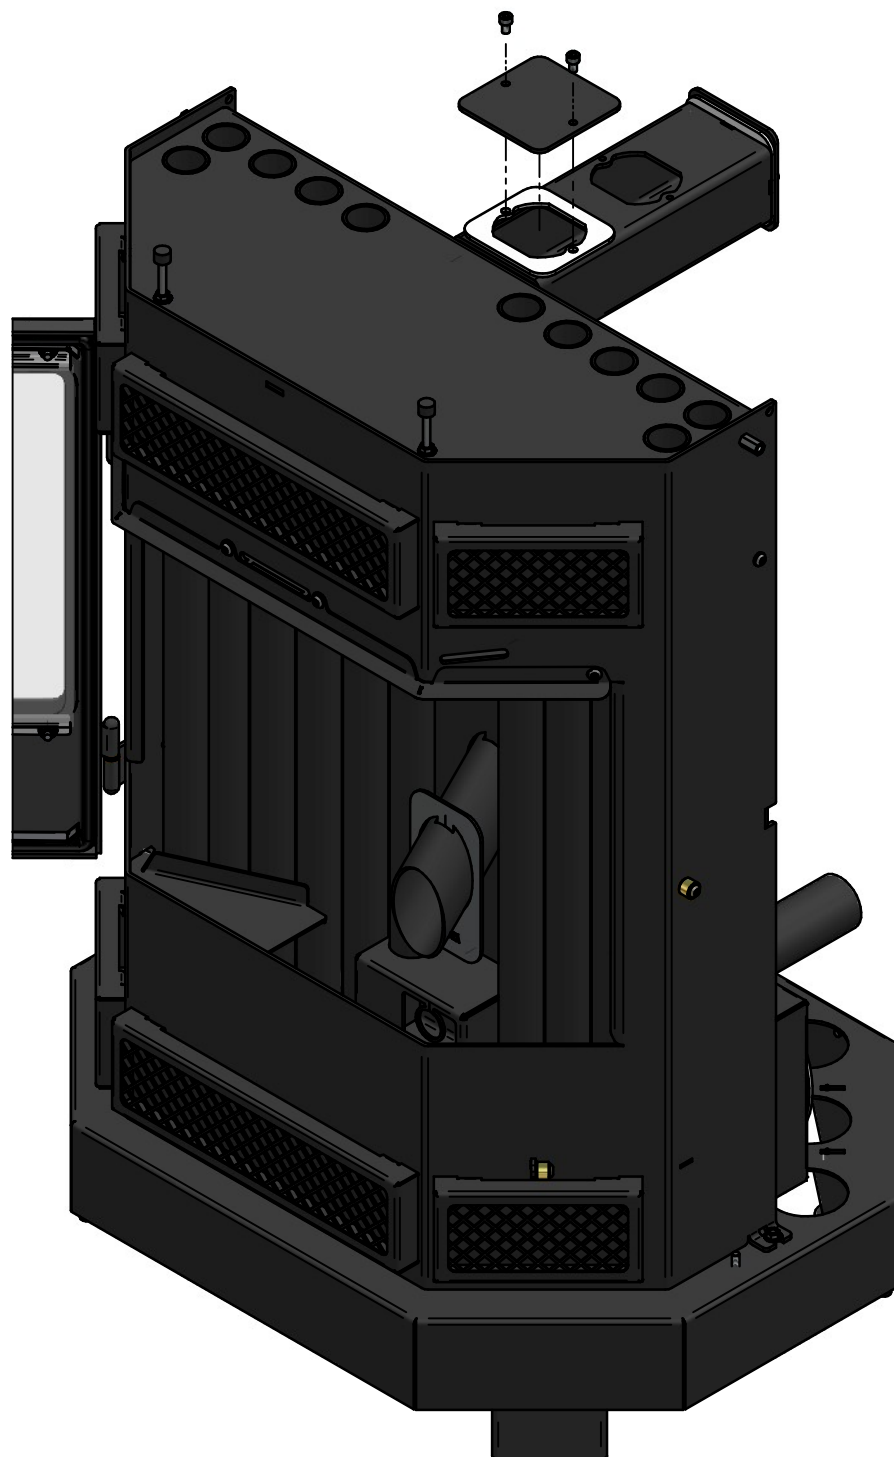

Benaming:

Batavia T4 / Chimney cleaning

Tek.nr:

Batavia T4

Revisie:

duroflame®
www.duroflame.nl