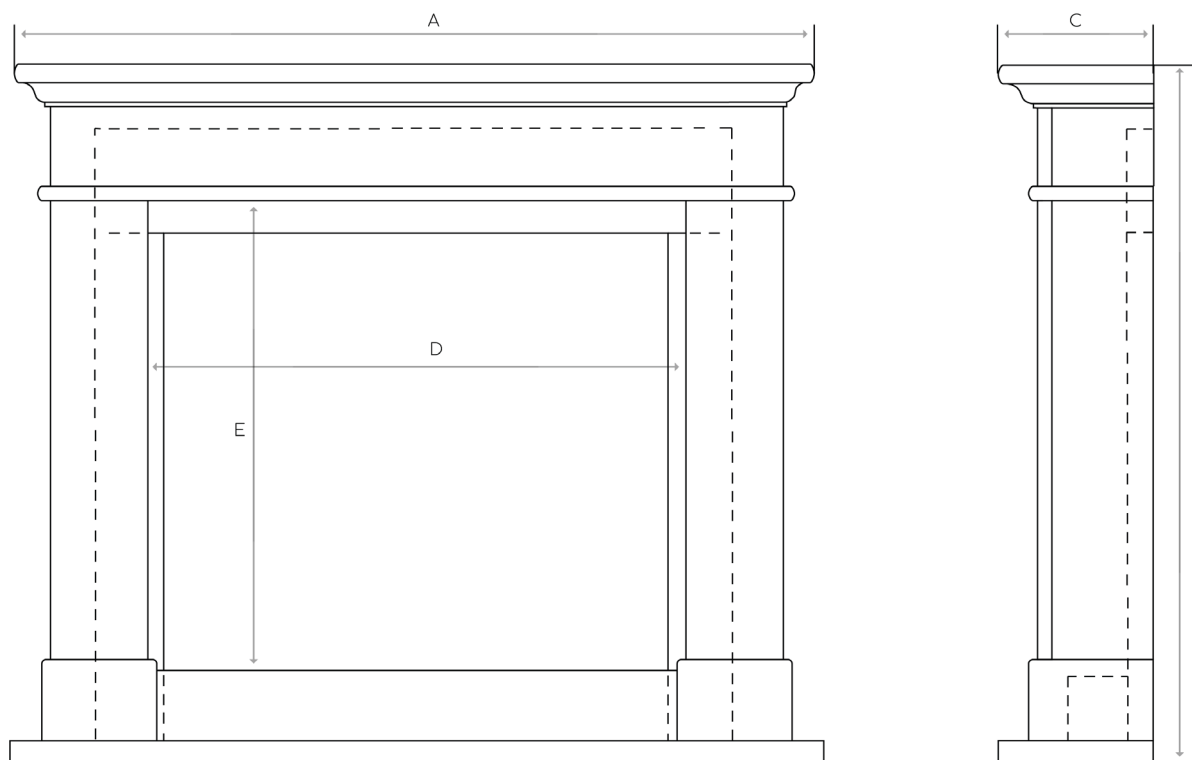

Maatwerk én standaardmaten

Uw schouw wordt op maat gemaakt, precies zoals u wilt. De levertijd bedraagt daarom 3 tot 5 weken. In deze brochure hebben we de schouwen ingedeeld in de categorieën 'klein' en 'groot'. Zo vindt u gemakkelijk een schouw met een standaardmaat die bij u past. Maatwijzigingen (tot 140 cm breed en 120 cm hoog) zijn kosteloos.

U bent verzekerd van de hoogst mogelijke kwaliteit!