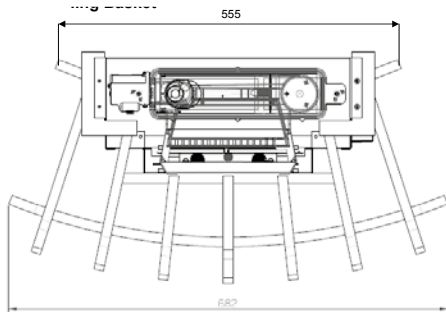

Silverton

230V/50Hz | 60 Watt

Experience Better Living

Afmetingen

Specificaties

Vuursysteem	Optimyst®
Artikelnummer	204554
EAN code	5011139204554
Model	Freestanding
Zicht op het vuur	3-zijdig
Kleur	Zwart
Decoratie / vuurbed	Houtset
Vuurbeeld (BxH) in cm	22x20
Buitenmaten BxHxD in cm	68,2x33x36,1
Warmteafgifte	Nee
Verwarmingselement	Nee
Afstandsbediening	Ja
Handmatige bediening direct bij de haard mogelijk ja / nee	Ja
Lampmodule	LED
Geluidsmodule	Nee
Instellingen kleureffecten	Nee
Warmte-instelling 1 in W	-
Warmte-instelling 2 in W	-
Alleen vlamwerking in W	60
Max. verbruik	60
Spanning/elektrische frequentie	230V/50Hz
Productgewicht in kg	10
Kabellengte	1,5 m
Garantie	2 jaar