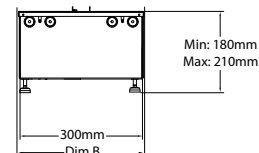

Afmetingen

DIMENSIES

	Breedte (cm)	Hoogte (cm)	Diepte (cm)
Cassette 500 (retail)	51	23	30
Cassette 1000 (retail)	101	23	30

Specificaties

Vuursysteem	Optimyst®
Artikelnummer	210654
EAN code	5011139210654
Model	Cassette
Zicht op het vuur	4-zijdig
Kleur	Zwart
Decoratie / vuurbed	Metaalplaat
Vuurbeeld (BxH) in cm	49x20
Buitenmaten BxHxD in cm	50,8x23x30,5
Warmteafgifte	Nee
Verwarmingselement	Nee
Afstandsbediening	Ja
Handmatige bediening direct bij de haard mogelijk ja / nee	Ja
Lampmodule	LED
Geluidsmodule	Ja
Instellingen kleureffecten	Nee
Warmte-instelling 1 in W	-
Warmte-instelling 2 in W	-
Alleen vlamwerking in W	220
Max. verbruik	220
Spanning/elektrische frequentie	230V/50Hz
Productgewicht in kg	9
Kabellengte	1,5 m
Garantie	2 jaar