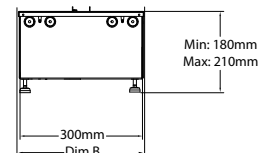

Cassette 1000 projects Multi Optimyst

230V/50Hz | 470 Watt

Experience Better Living

Afmetingen

DIMENSIES

	Breedte (cm)	Hoogte (cm)	Diepte (cm)
Cassette 500 (projects)	51	23	30
Cassette 1000 (projects)	101	23	30