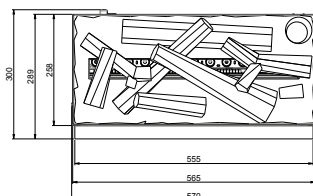

Zeer geschikt voor inbouw

Juneau (XL)

230V/50Hz | 250 / 400 Watt

Experience Better Living

Afmetingen

Specificaties

	Juneau	Juneau XL
Vuursysteem	Optimyst®	Optimyst®
Artikelnummer	202086	202666
EAN code	5011139202086	5011139202666
Model	Cassette	Cassette
Zicht op het vuur	4-zijdig	4-zijdig
Kleur	Zwart	Zwart
Decoratie / vuurbed	Houtset	Houtset
Vuurbeeld (BxH) in cm	32x20	51x20
Buitenmaten BxHxD in cm	56,7x30x26	72x35x33
Warmteafgifte	Nee	Nee
Verwarmingselement	Nee	Nee
Afstandsbediening	Ja	Ja
Handmatige bediening direct bij de haard mogelijk ja / nee	Ja	Ja
Lampmodule	Halogeen	Halogeen
Geluidsmodule	Nee	Nee
Instellingen kleureffecten	Nee	Nee
Warmte-instelling 1 in W	-	-
Warmte-instelling 2 in W	-	-
Alleen vlamwerking in W	250	400
Max. verbruik	450	450
Spanning/elektrische frequentie	230V/50Hz	230V/50Hz
Productgewicht in kg	15,5	20,5
Kabellengte	1,5 m	1,5 m
Garantie	2 jaar	2 jaar