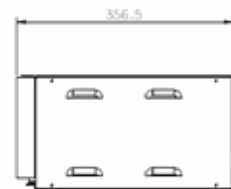

Cassette L Pebbles

230V/50Hz | 400 Watt

Experience Better Living

Afmetingen

Specificaties

Vuursysteem	Optimyst®
Artikelnummer	202789
EAN code	5011139202789
Model	Cassette
Zicht op het vuur	4-zijdig
Kleur	Zwart
Decoratie / vuurbed	Witte kiezels
Vuurbeeld (BxH) in cm	51x20
Buitenmaten BxHxD in cm	72x20x35,6
Warmteafgifte	Nee
Verwarmingselement	Nee
Afstandsbediening	Ja
Handmatige bediening direct bij de haard mogelijk ja / nee	Ja
Lampmodule	Halogeen
Geluidsmodule	Nee
Instellingen kleureffecten	Nee
Warmte-instelling 1 in W	-
Warmte-instelling 2 in W	-
Alleen vlamwerking in W	400
Max. verbruik	400
Spanning/elektrische frequentie	230V/50Hz
Productgewicht in kg	27
Kabellengte	1,5 m
Garantie	2 jaar

Alle cassettes moeten beschikken over adequate ventilatie voor een optimale vuurervaring. Lees onze handleidingen of ga naar onze website www.dimplexfires.com voor advies.

Disclaimer We hebben deze publicatie met de grootst mogelijke zorg samengesteld. De informatie in deze publicatie kan echter onjuist worden weergegeven, is mogelijk gewijzigd of aangevuld. Deze publicatie kan worden gewijzigd. Glen Dimplex is niet verantwoordelijk voor de gevolgen van acties, beslissingen of resultaten die uitsluitend zijn gebaseerd op de informatie in deze publicatie.