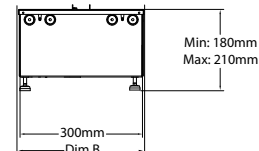

Flame Connect-app beschikbaar voor smartphone

Zeer geschikt voor inbouw

Cassette 500 projects Multi Optimyst

230V/50Hz | 260 Watt

Experience Better Living

Afmetingen

DIMENSIES

	Breedte (cm)	Hoogte (cm)	Diepte (cm)
Cassette 500 (projects)	51	23	30
Cassette 1000 (projects)	101	23	30