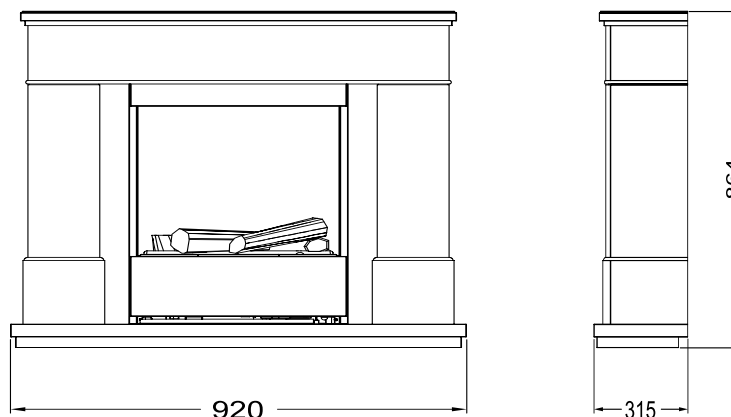

Moorefield

230V/50Hz | 200 Watt

Experience Better Living

Afmetingen

Specificaties

Vuursysteem	Optimyst®
Artikelnummer	203632
EAN code	5011139203632
Model	Freestanding
Zicht op het vuur	Front
Kleur	Roomwit
Decoratie / vuurbed	Houtset
Vuurbeeld (BxH) in cm	38x40
Buitenmaten BxHxD in cm	92x86,4x31,5
Warmteafgifte	Ja
Verwarmingselement	Ja
Afstandsbediening	Ja
Handmatige bediening direct bij de haard mogelijk ja / nee	Ja
Lampmodule	Halogeen
Geluidsmodule	Nee
Instellingen kleureffecten	Nee
Warmte-instelling 1 in W	1000
Warmte-instelling 2 in W	2000
Alleen vlamwerking in W	200
Max. verbruik	2000
Spanning/elektrische frequentie	230V/50Hz
Productgewicht in kg	39,5
Kabellengte	1,5 m
Garantie	2 jaar