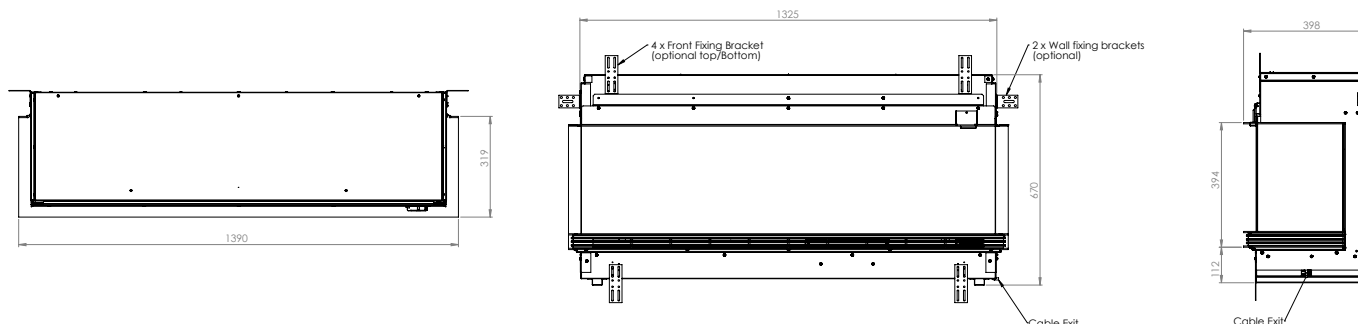

Vista 130 I | III

230V/50Hz | 70 Watt

Experience Better Living

Afmetingen