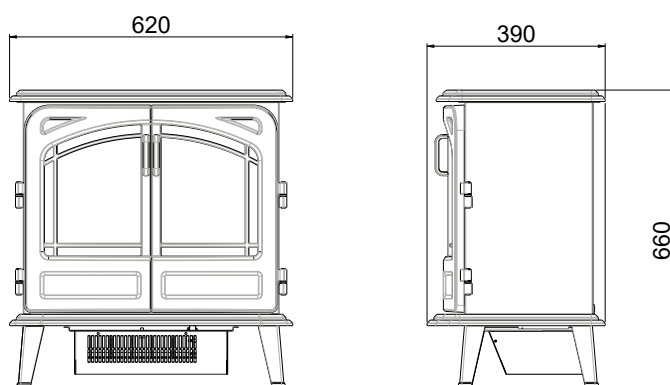

 Eenvoudig aan te sluiten op een standaard stopcontact voor directe sfeer

Grand Rouge

230V/50Hz | 200 Watt

Experience Better Living

Afmetingen

Specificaties

Vuursysteem	Optimyst®
Artikelnummer	235230F
EAN code	8716412235238
Model	Freestanding
Zicht op het vuur	Front
Kleur	Rood
Decoratie / vuurbed	Houtset
Vuurbeeld (BxH) in cm	53x28
Buitenmaten BxHxD in cm	62x66x39
Warmteafgifte	Ja
Verwarmingselement	Ja
Afstandsbediening	Ja
Handmatige bediening direct bij de haard mogelijk ja / nee	Ja
Lampmodule	Halogeen
Geluidsmodule	Nee
Instellingen kleureffecten	Nee
Warmte-instelling 1 in W	1000
Warmte-instelling 2 in W	2000
Alleen vlamwerking in W	200
Max. verbruik	2000
Spanning/elektrische frequentie	230V/50Hz
Productgewicht in kg	21
Kabellengte	1,8 m
Garantie	2 jaar