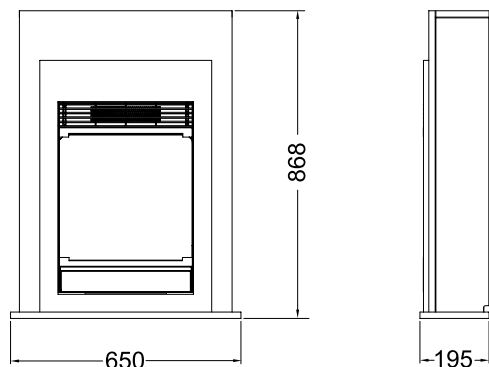

Bellini Black

230V/50Hz | 10 Watt

Experience Better Living

Afmetingen

Specificaties

Vuursysteem	Optiflame®
Artikelnummer	211132
EAN code	5011139211132
Model	Freestanding
Zicht op het vuur	Front
Kleur	Wit met zwart frame
Decoratie / vuurbed	Houtset
Vuurbeeld (BxH) in cm	34x38
Buitenmaten BxHxD in cm	65x86,8x19,5
Warmteafgifte	Ja
Verwarmingselement	Ja
Afstandsbediening	Ja
Handmatige bediening direct bij de haard mogelijk ja / nee	Ja
Lampmodule	LED
Geluidsmodule	Nee
Instellingen kleureffecten	Nee
Warmte-instelling 1 in W	700
Warmte-instelling 2 in W	1300
Alleen vlamwerking in W	10
Max. verbruik	1500
Spanning/elektrische frequentie	230V/50Hz
Productgewicht in kg	21,5
Kabellengte	1,5 m
Garantie	2 jaar