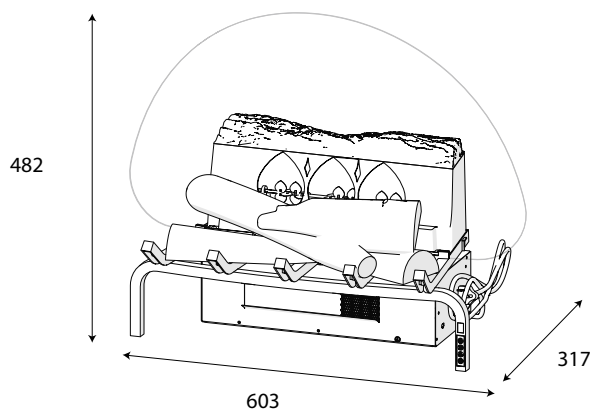

Eenvoudig aan te sluiten op een standaard stopcontact voor directe sfeer

Logset 20'

230V/50Hz | 9 Watt

Experience Better Living

Afmetingen

Specificaties

Vuursysteem	Optiflame®
Artikelnummer	211156
EAN code	5011139211156
Model	Freestanding
Zicht op het vuur	3-zijdig
Kleur	Zwart
Decoratie / vuurbed	Houtset
Vuurbeeld (BxH) in cm	60x48
Buitenmaten BxHxD in cm	60,3x48,2x31,7
Warmteafgifte	Ja
Verwarmingselement	Ja
Afstandsbediening	Ja
Handmatige bediening direct bij de haard mogelijk ja / nee	Ja
Lampmodule	LED
Geluidsmodule	Nee
Instellingen kleureffecten	Nee
Warmte-instelling 1 in W	650
Warmte-instelling 2 in W	1300
Alleen vlamwerking in W	9
Max. verbruik	1300
Spanning/elektrische frequentie	230V/50Hz
Productgewicht in kg	5,5
Kabellengte	1,5 m
Garantie	2 jaar