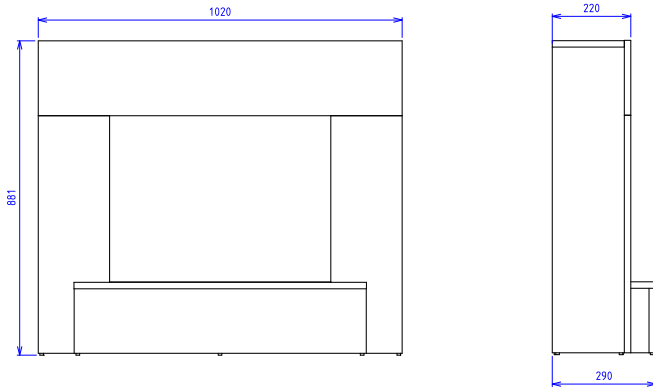

Vigor

230V/50Hz | 7 Watt

Experience Better Living

Afmetingen

Specificaties

Vuursysteem	Optiflame®
Artikelnummer	235550F
EAN code	8716412235559
Model	Freestanding
Zicht op het vuur	Front
Kleur	Wit
Decoratie / vuurbed	Houtset
Vuurbeeld (BxH) in cm	60x38
Buitenmaten BxHxD in cm	102x88,1x29
Warmteafgifte	Ja
Verwarmingselement	Ja
Afstandsbediening	Ja
Handmatige bediening direct bij de haard mogelijk ja / nee	Ja
Lampmodule	LED
Geluidsmodule	Nee
Instellingen kleureffecten	Ja
Warmte-instelling 1 in W	1400
Warmte-instelling 2 in W	-
Alleen vlamwerking in W	7
Max. verbruik	1400
Spanning/elektrische frequentie	230V/50Hz
Productgewicht in kg	36,5
Kabellengte	1,5 m
Garantie	2 jaar