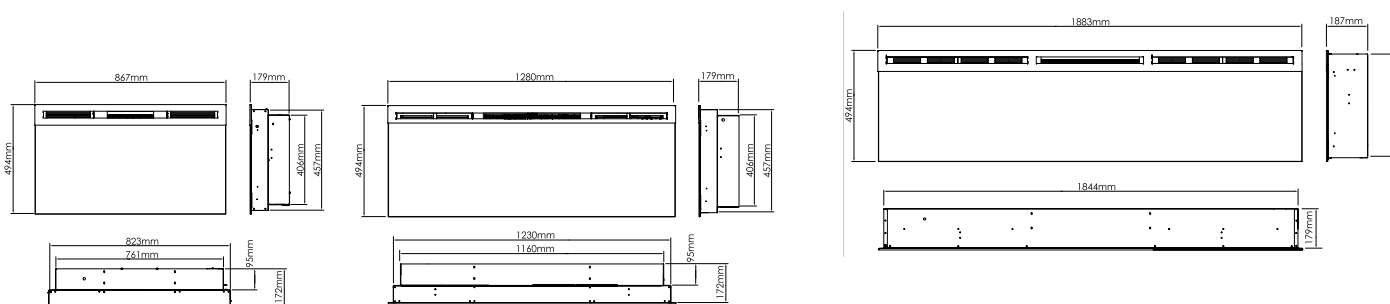

Experience Better Living

Afmetingen

Specificaties

TECHNISCHE DETAILS	Prism 34"	Prism 50"	Prism 74'
Vuursysteem	Optiflame®	Optiflame®	Optiflame®
Artikelnummer	208378	209900	209917
EAN code	5011139208378	5011139209900	5011139209917
Model	Wall-insert	Wall-insert	Wall-insert
Zicht op het vuur	Front	Front	Front
Kleur	Zwart	Zwart	Zwart
Decoratie / vuurbed	Acrylic ice	Acrylic ice	Acrylic ice
Vuurbeeld (BxH) in cm	79x27	120x27	180x27
Buitenmaten BxHxD in cm	82,3x45,7x17,2	123x45,7x17,2	184,4x46,7x17,2
Warmteafgifte	Ja	Ja	Ja
Verwarmingselement	Ja	Ja	Ja
Afstandsbediening	Ja	Ja	Ja
Handmatige bediening direct bij de haard mogelijk ja / nee	Ja	Ja	Ja
Lampmodule	LED	LED	LED
Geluidsmodule	Nee	Nee	Nee
Instellingen kleureffecten	Ja	Ja	Ja
Warmte-instelling 1 in W	1100	1100	1100
Warmte-instelling 2 in W	-	-	-
Alleen vlamwerking in W	15	19	24
Max. verbruik	1100	1100	1100
Spanning/elektrische frequentie	230V/50Hz	230V/50Hz	230V/50Hz
Productgewicht in kg	23,5	32,5	51
Kabellengte	1,5 m	1,5 m	1,5 m
Garantie	2 jaar	2 jaar	2 jaar