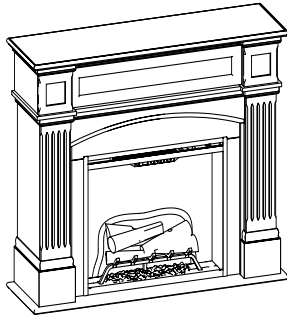

Haydn

230V/50Hz | 15 Watt

Experience Better Living

Afmetingen