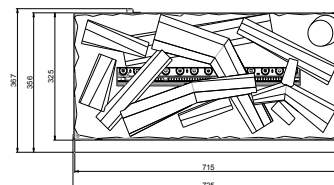

Zeer geschikt voor inbouw

Juneau (XL)

230V/50Hz | 250 / 400 Watt

Experience Better Living

Afmetingen

Specificaties

	Juneau	Juneau XL
Vuursysteem	Optimyst®	Optimyst®
Artikelnummer	202086	202666
EAN code	5011139202086	5011139202666
Model	Cassette	Cassette
Zicht op het vuur	4-zijdig	4-zijdig
Kleur	Zwart	Zwart
Decoratie / vuurbed	Houtset	Houtset
Vuurbeeld (BxH) in cm	32x20	51x20
Buitenmaten BxHxD in cm	56,7x30x26	72x35x33
Warmteafgifte	Nee	Nee
Verwarmingselement	Nee	Nee
Afstandsbediening	Ja	Ja
Handmatige bediening direct bij de haard mogelijk ja / nee	Ja	Ja
Lampmodule	Halogeen	Halogeen
Geluidsmodule	Nee	Nee
Instellingen kleureffecten	Nee	Nee
Warmte-instelling 1 in W	-	-
Warmte-instelling 2 in W	-	-
Alleen vlamwerking in W	250	400
Max. verbruik	450	450
Spanning/elektrische frequentie	230V/50Hz	230V/50Hz
Productgewicht in kg	15,5	20,5
Kabellengte	1,5 m	1,5 m
Garantie	2 jaar	2 jaar