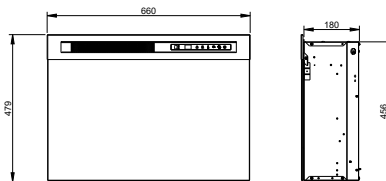

Afmetingen

SCALE 0.100

SCALE 0.100

SCALE 0.100

Specificaties

TECHNISCHE DETAILS	XHD23 Electric Firebox 20"	XHD26 Electric Firebox 25"	XHD28 Electric Firebox 26"
Vuursysteem	Optiflame®	Optiflame®	Optiflame®
Artikelnummer	210951	210975	211002
EAN code	5011139210951	5011139210975	5011139211002
Model	Built-in	Built-in	Built-in
Zicht op het vuur	Front	Front	Front
Kleur	Zwart	Zwart	Zwart
Decoratie / vuurbed	LED-Houtset	LED-Houtset	LED-Houtset
Vuurbeeld (BxH) in cm	52x42	60x38	62x48
Buitenmaten BxHxD in cm	58,4x51,9x18	66x47,9x18	69,5x59,6x18
Warmteafgifte	Ja	Ja	Ja
Verwarmingselement	Ja	Ja	Ja
Afstandsbediening	Ja	Ja	Ja
Handmatige bediening direct bij de haard mogelijk ja / nee	Ja	Ja	Ja
Lampmodule	LED	LED	LED
Geluidsmodule	Nee	Nee	Nee
Instellingen kleureffecten	Ja	Ja	Ja
Warmte-instelling 1 in W	1400	1400	1400
Warmte-instelling 2 in W	-	-	-
Alleen vlamwerking in W	7	7	7
Max. verbruik	1400	1400	1400
Spanning/elektrische frequentie	230V/50Hz	230V/50Hz	230V/50Hz
Productgewicht in kg	11	11,5	14,5
Kabellengte	1,5 m	1,5 m	1,5 m
Garantie	2 jaar	2 jaar	2 jaar