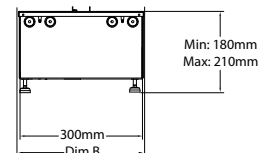

Afmetingen

DIMENSIES

	Breedte (cm)	Hoogte (cm)	Diepte (cm)
Cassette 500 (projects)	51	23	30
Cassette 1000 (projects)	101	23	30

Specificaties

Vuursysteem	Optimyst®
Artikelnummer	211439
EAN code	5011139211439
Model	Cassette
Zicht op het vuur	4-zijdig
Kleur	Zwart
Decoratie / vuurbed	Metaalplaat
Vuurbeeld (BxH) in cm	49x20
Buitenmaten BxHxD in cm	51x22,5x30,4
Warmteafgifte	Nee
Verwarmingselement	Nee
Afstandsbediening	Ja
Handmatige bediening direct bij de haard mogelijk ja / nee	Ja
Lampmodule	LED
Geluidsmodule	Ja
Instellingen kleureffecten	Nee
Warmte-instelling 1 in W	-
Warmte-instelling 2 in W	-
Alleen vlamwerking in W	220
Max. verbruik	220
Spanning/elektrische frequentie	230V/50Hz
Productgewicht in kg	11
Kabellengte	1,5 m
Garantie	2 jaar