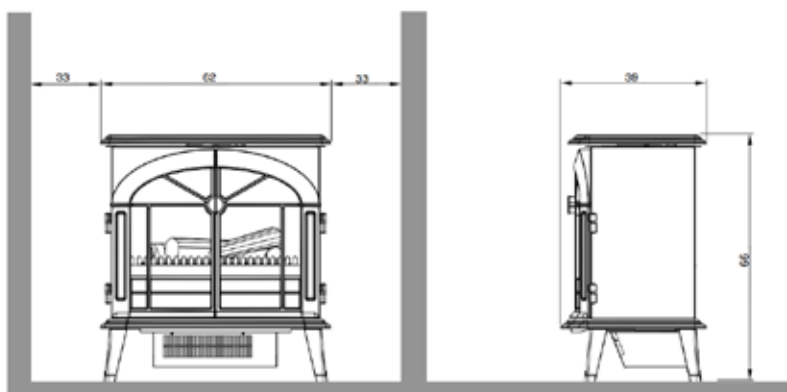

 Haard ook te bedienen via knoppendisplays op de haard

 Eenvoudig aan te sluiten op een standaard stopcontact voor directe sfeer

Stockbridge

230V/50Hz | 200 Watt

Experience Better Living

Afmetingen

Specificaties