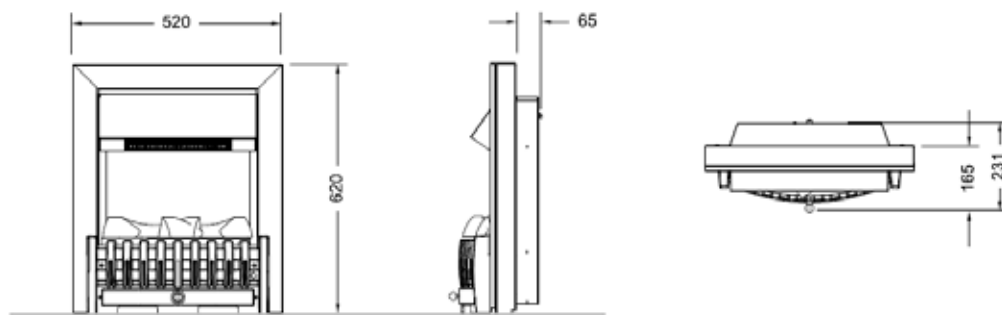

Danville Black | Brass antique

230V/50Hz | 200 Watt

Experience Better Living

Afmetingen

Specificaties

TECHNISCHE DETAILS	Danville Black	Danville Brass
Vuursysteem	Optimyst®	Optimyst®
Artikelnummer	202550	202536
EAN code	5011139202550	5011139202536
Model	Freestanding	Freestanding
Zicht op het vuur	Front	Front
Kleur	Zwart	Koper
Decoratie / vuurbed	Houtset	Houtset
Vuurbeeld (BxH) in cm	32x24	32x24
Buitenmaten BxHxD in cm	52x62x23,1	52x62x23,1
Warmteafgifte	Ja	Ja
Verwarmingselement	Ja	Ja
Afstandsbediening	Ja	Ja
Handmatige bediening direct bij de haard mogelijk ja / nee	Ja	Ja
Lampmodule	Halogeen	Halogeen
Geluidsmodule	Nee	Nee
Instellingen kleureffecten	Nee	Nee
Warmte-instelling 1 in W	1000	1000
Warmte-instelling 2 in W	2000	2000
Alleen vlamwerking in W	200	200
Max. verbruik	2000	2000
Spanning/elektrische frequentie	230V/50Hz	230V/50Hz
Productgewicht in kg	16,5	16,5
Kabellengte	1,5 m	1,5 m
Garantie	2 jaar	2 jaar