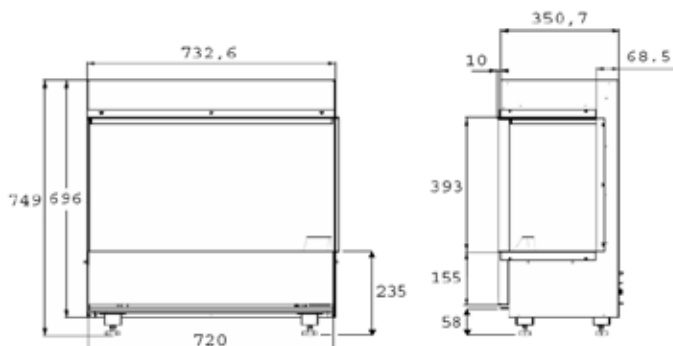

3 Step Multi Optimyst

230V/50Hz | 260 Watt

Experience Better Living

Afmetingen

Specificaties

Vuursysteem	Optimyst®
Artikelnummer	400001279
EAN code	5011139085023
Model	Built-in
Zicht op het vuur	1-, 2- of 3-zijdig
Kleur	Zwart
Decoratie / vuurbed	Houtset
Vuurbeeld (BxH) in cm	71x39
Buitenmaten BxHxD in cm	77x78x41
Warmteafgifte	Ja
Verwarmingselement	Ja
Afstandsbediening	Ja
Handmatige bediening direct bij de haard mogelijk ja / nee	Ja
Lampmodule	LED
Geluidsmodule	Ja
Instellingen kleureffecten	Ja
Warmte-instelling 1 in W	710
Warmte-instelling 2 in W	970
Alleen vlamwerking in W	260
Max. verbruik	1160
Spanning/elektrische frequentie	230V/50Hz
Productgewicht in kg	48
Kabellengte	1,5 m
Garantie	2 jaar