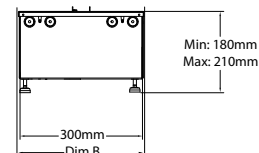

Afmetingen

DIMENSIES

	Breedte (cm)	Hoogte (cm)	Diepte (cm)
Cassette 500 (retail)	51	23	30
Cassette 1000 (retail)	101	23	30

Specificaties

Vuursysteem	Optimyst®
Artikelnummer	210661
EAN code	5011139210661
Model	Cassette
Zicht op het vuur	4-zijdig
Kleur	Zwart
Decoratie / vuurbed	Metaalplaat
Vuurbeeld (BxH) in cm	99x20
Buitenmaten BxHxD in cm	101,7x23x30,5
Warmteafgifte	Nee
Verwarmingselement	Nee
Afstandsbediening	Ja
Handmatige bediening direct bij de haard mogelijk ja / nee	Ja
Lampmodule	LED
Geluidsmodule	Ja
Instellingen kleureffecten	Nee
Warmte-instelling 1 in W	-
Warmte-instelling 2 in W	-
Alleen vlamwerking in W	450
Max. verbruik	450
Spanning/elektrische frequentie	230V/50Hz
Productgewicht in kg	16
Kabellengte	1,5 m
Garantie	2 jaar