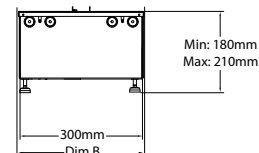

Flame Connect-app beschikbaar voor smartphone

Zeer geschikt voor inbouw

Cassette 500 retail Multi Optimyst

230V/50Hz | 260 Watt

Experience Better Living

Afmetingen

DIMENSIES

	Breedte (cm)	Hoogte (cm)	Diepte (cm)
Cassette 500 (retail)	51	23	30
Cassette 1000 (retail)	101	23	30