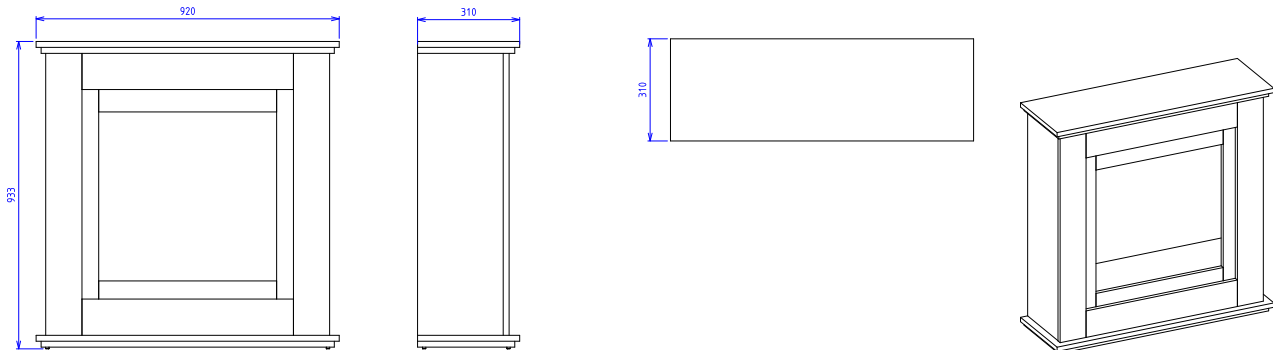

Unity

230V/50Hz | 7 Watt

Experience Better Living

Afmetingen

Specificaties

Vuursysteem	Optiflame®
Artikelnummer	235560F
EAN code	8716412235566
Model	Freestanding
Zicht op het vuur	Front
Kleur	Wit
Decoratie / vuurbed	LED-Houtset
Vuurbeeld (BxH) in cm	52x42
Buitenmaten BxHxD in cm	92x93,3x31
Warmteafgifte	Ja
Verwarmingselement	Ja
Afstandsbediening	Ja
Handmatige bediening direct bij de haard mogelijk ja / nee	Ja
Lampmodule	LED
Geluidsmodule	Nee
Instellingen kleureffecten	Ja
Warmte-instelling 1 in W	1400
Warmte-instelling 2 in W	-
Alleen vlamwerking in W	7
Max. verbruik	1400
Spanning/elektrische frequentie	230V/50Hz
Productgewicht in kg	44,5
Kabellengte	1,5 m
Garantie	2 jaar