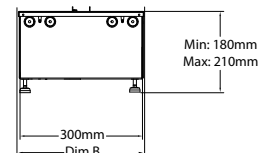

Afmetingen

DIMENSIES

	Breedte (cm)	Hoogte (cm)	Diepte (cm)
Cassette 500 (projects)	51	23	30
Cassette 1000 (projects)	101	23	30

Specificaties

Vuursysteem	Optimyst®
Artikelnummer	211446
EAN code	5011139211446
Model	Cassette
Zicht op het vuur	4-zijdig
Kleur	Zwart
Decoratie / vuurbed	Metaalplaat
Vuurbeeld (BxH) in cm	99x20
Buitenmaten BxHxD in cm	101,9x22,3x30,5
Warmteafgifte	Nee
Verwarmingselement	Nee
Afstandsbediening	Ja
Handmatige bediening direct bij de haard mogelijk ja / nee	Ja
Lampmodule	LED
Geluidsmodule	Ja
Instellingen kleureffecten	Nee
Warmte-instelling 1 in W	-
Warmte-instelling 2 in W	-
Alleen vlamwerking in W	450
Max. verbruik	450
Spanning/elektrische frequentie	230V/50Hz
Productgewicht in kg	18,5
Kabellengte	1,5 m
Garantie	2 jaar