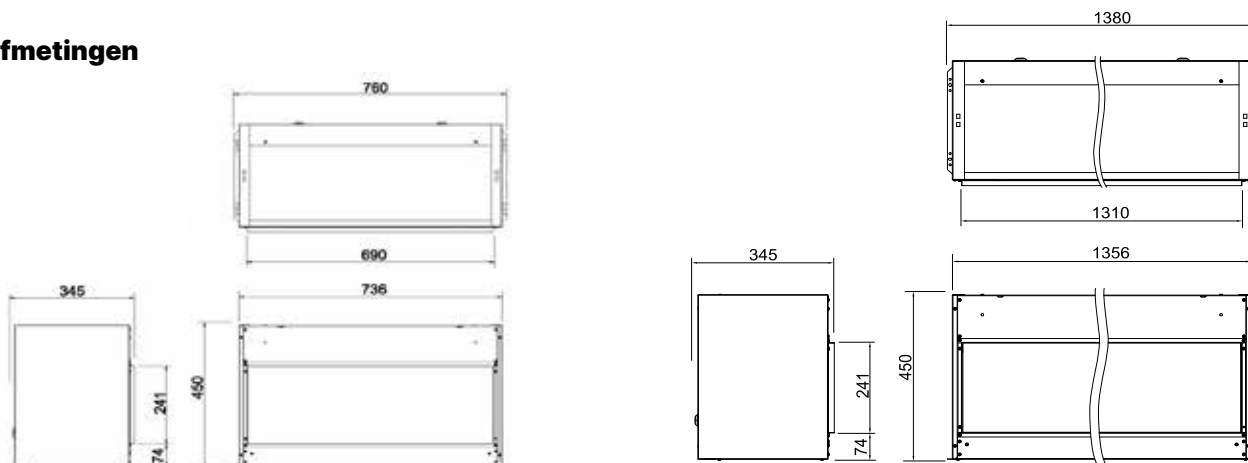

Opti-V single | double

230V/50Hz | 35 / 70 Watt

Experience Better Living

Afmetingen

Specificaties

TECHNISCHE DETAILS	Opti-V Single	Opti-V Double
Vuursysteem	Opti-V®	Opti-V®
Artikelnummer	204912	204929
EAN code	5011139204912	5011139204929
Model	Built-in	Built-in
Zicht op het vuur	Front	Front
Kleur	Zwart	Zwart
Decoratie / vuurbed	Houtset	Houtset
Vuurbeeld (BxH) in cm	69x24	131x24
Buitenmaten BxHxD in cm	73,6x45x34,5	135,6x45x34,5
Warmteafgifte	Nee	Nee
Verwarmingselement	Nee	Nee
Afstandsbediening	Ja	Ja
Handmatige bediening direct bij de haard mogelijk ja / nee	Ja	Ja
Lampmodule	LED	LED
Geluidsmodule	Ja	Ja
Instellingen kleureffecten	Nee	Nee
Warmte-instelling 1 in W	-	-
Warmte-instelling 2 in W	-	-
Alleen vlamwerking in W	35	70
Max. verbruik	35	70
Spanning/elektrische frequentie	230V/50Hz	230V/50Hz
Productgewicht in kg	26	47
Kabellengte	1,5 m	1,5 m
Garantie	2 jaar	2 jaar