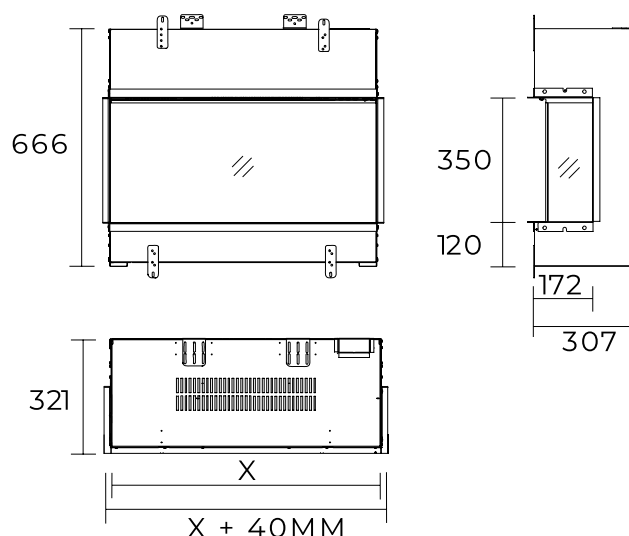

Experience Better Living

Afmetingen

DIMENSIES			
	Breedte (cm)	Hoogte (cm)	Diepte (cm)
Vivente Plus 75	79,3	66,6	30,7
Vivente Plus 100	104,3	66,6	30,7
Vivente Plus 150	154,3	66,6	30,7

Specificaties

TECHNISCHE DETAILS	Vivente Plus 75	Vivente Plus 100	Vivente Plus 150
Vuursysteem	Optiflame®	Optiflame®	Optiflame®
Artikelnummer	211682	211712	211743
EAN code	5011139211682	5011139211712	5011139211743
Model	Built-in	Built-in	Built-in
Zicht op het vuur	1-, 2- of 3-zijdig	1-, 2- of 3-zijdig	1-, 2- of 3-zijdig
Kleur	Zwart	Zwart	Zwart
Decoratie / vuurbed	Authentic Houtset	Authentic Houtset	Authentic Houtset
Vuurbeeld (BxH) in cm	75x34	100x34	150x34
Buitenmaten BxHxD in cm	79,3x66,6x30,7	104,3x66,6x30,7	154,3x66,6x30,7
Warmteafgifte	Ja	Ja	Ja
Verwarmingselement	Ja	Ja	Ja
Afstandsbediening	Ja	Ja	Ja
Handmatige bediening direct bij de haard mogelijk ja / nee	Ja	Ja	Ja
Lampmodule	LED	LED	LED
Geluidsmodule	Ja	Ja	Ja
Instellingen kleureffecten	Ja	Ja	Ja
Warmte-instelling 1 in W	1500	1500	1500
Warmte-instelling 2 in W	-	-	-
Alleen vlamwerking in W	20	28	40
Max. verbruik	1500	1500	1500
Spanning/elektrische frequentie	230V/50Hz	230V/50Hz	230V/50Hz
Productgewicht in kg	38	50	70
Kabellengte	1,5 m	1,5 m	1,5 m
Garantie	2 jaar	2 jaar	2 jaar