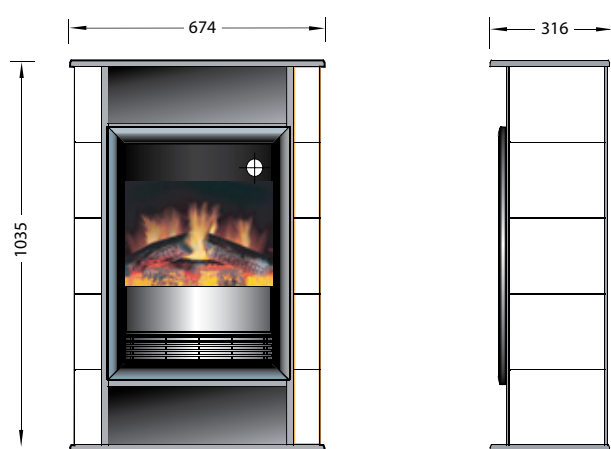

Scandic

230V/50Hz | 10 Watt

Experience Better Living

Afmetingen