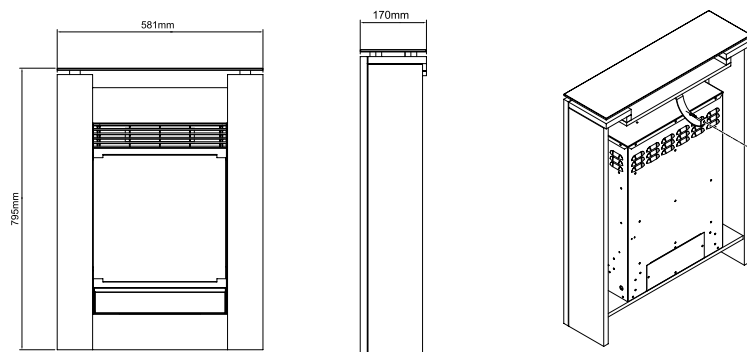

Gisella White

230V/50Hz | 10 Watt

Experience Better Living

Afmetingen

Specificaties

Vuursysteem	Optiflame®
Artikelnummer	208392F
EAN code	5011139208392
Model	Freestanding
Zicht op het vuur	Front
Kleur	Wit
Decoratie / vuurbed	Houtset
Vuurbeeld (BxH) in cm	34x38 cm
Buitenmaten BxHxD in cm	58,1x79,5x17
Warmteafgifte	Ja
Verwarmingselement	Ja
Afstandsbediening	Ja
Handmatige bediening direct bij de haard mogelijk ja / nee	Ja
Lampmodule	LED
Geluidsmodule	Nee
Instellingen kleureffecten	Nee
Warmte-instelling 1 in W	700
Warmte-instelling 2 in W	1300
Alleen vlamwerking in W	10
Max. verbruik	1500
Spanning/elektrische frequentie	230V/50Hz
Productgewicht in kg	22,5
Kabellengte	1,5 m
Garantie	2 jaar