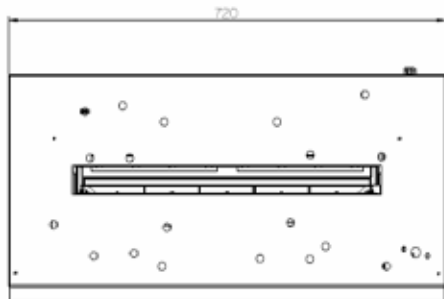

Standaard geleverd met witte kiezels

Zeer geschikt voor inbouw

Cassette L Pebbles

230V/50Hz | 400 Watt

Experience Better Living

Afmetingen

Specificaties

Vuursysteem	Optimyst®
Artikelnummer	202789
EAN code	5011139202789
Model	Cassette
Zicht op het vuur	4-zijdig
Kleur	Zwart
Decoratie / vuurbed	Witte kiezels
Vuurbeeld (BxH) in cm	51x20
Buitenmaten BxHxD in cm	72x20x35,6
Warmteafgifte	Nee
Verwarmingselement	Nee
Afstandsbediening	Ja
Handmatige bediening direct bij de haard mogelijk ja / nee	Ja
Lampmodule	Halogeen
Geluidsmodule	Nee
Instellingen kleureffecten	Nee
Warmte-instelling 1 in W	-
Warmte-instelling 2 in W	-
Alleen vlamwerking in W	400
Max. verbruik	400
Spanning/elektrische frequentie	230V/50Hz
Productgewicht in kg	27
Kabellengte	1,5 m
Garantie	2 jaar