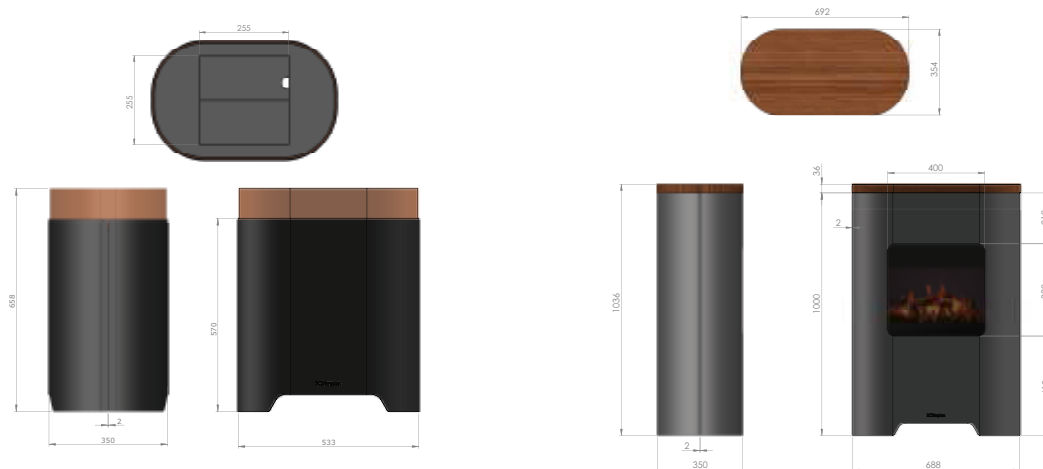

Vanuit de luie stoel de controle over alle functies van de haard

Eenvoudig aan te sluiten op een standaard stopcontact voor directe sfeer

Torn 64 | 100

230V/50Hz | 64 / 200 Watt

Experience Better Living

Afmetingen