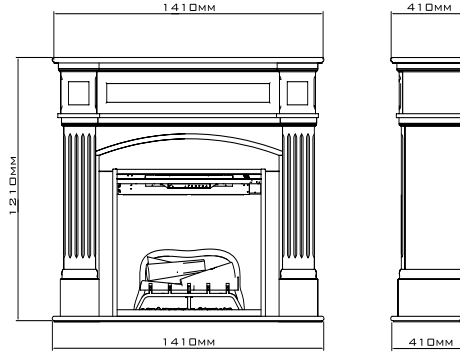

Experience Better Living

Afmetingen

Specificaties

Vuursysteem	Optiflame®
Artikelnummer	210494
EAN code	5011139210494
Model	Freestanding
Zicht op het vuur	Front
Kleur	Wit, incl. houtafwerking bovenop. Zwarte afwerking aan de onderkant
Decoratie / vuurbed	LED-Houtset, incl. kleur optie
Vuurbeeld (BxH) in cm	75x58
Buitenmaten BxHxD in cm	141x121x41
Warmteafgifte	Ja
Verwarmingselement	Ja
Afstandsbediening	Ja
Handmatige bediening direct bij de haard mogelijk ja / nee	Ja
Lampmodule	LED
Geluidsmodule	Nee
Instellingen kleureffecten	Ja
Warmte-instelling 1 in W	2000
Warmte-instelling 2 in W	-
Alleen vlamwerking in W	15
Max. verbruik	2000
Spanning/elektrische frequentie	230V/50Hz
Productgewicht in kg	86
Kabellengte	1,5 m
Garantie	2 jaar