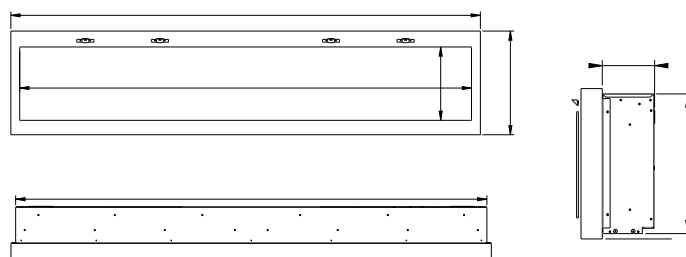

Ignite 50 | 60 | 74 | 100

230V/50Hz | 19 / 23 / 27 / 35 Watt

Experience Better Living

Afmetingen

DIMENSIES			
	Breedte (cm)	Hoogte (cm)	Diepte (cm)
Ignite 50"	127,8	39,6	14,6
Ignite 60"	156	39,6	14,6
Ignite 74"	188,8	39,6	14,6
Ignite 100"	254,8	39,6	14,6