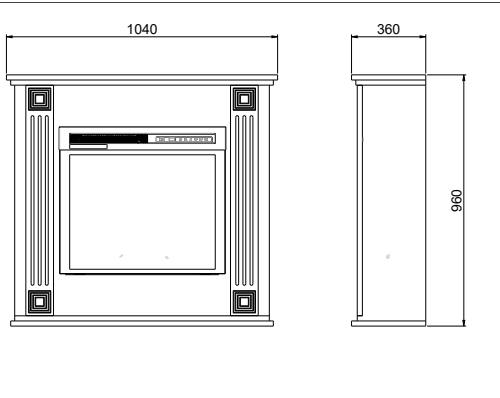

Balance

230V/50Hz | 1400 Watt

Experience Better Living

Afmetingen

Specificaties

Vuursysteem	Optiflame®
Artikelnummer	235060F
EAN code	8716412235061
Model	Freestanding
Zicht op het vuur	Front
Kleur	Wit
Decoratie / vuurbed	LED-Houtset
Vuurbeeld (BxH) in cm	52x42
Buitenmaten BxHxD in cm	104x96x36
Warmteafgifte	Ja
Verwarmingselement	Ja
Afstandsbediening	Ja
Handmatige bediening direct bij de haard mogelijk ja / nee	Ja
Lampmodule	LED
Geluidsmodule	Nee
Instellingen kleureffecten	Ja
Warmte-instelling 1 in W	1400
Warmte-instelling 2 in W	-
Alleen vlamwerking in W	7
Max. verbruik	1400
Spanning/elektrische frequentie	230V/50Hz
Productgewicht in kg	39,9
Kabellengte	1,5 m
Garantie	2 jaar