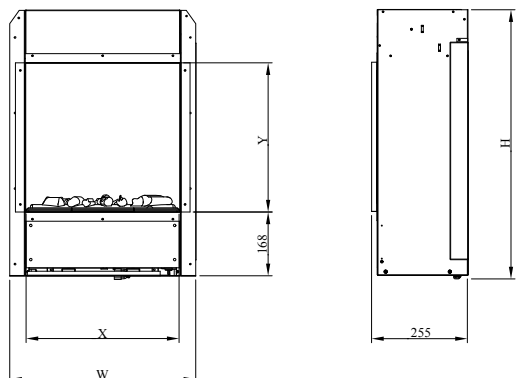

230V/50Hz | 200 Watt

Experience Better Living

Afmetingen

DIMENSIES

	Breedte (cm)	Hoogte (cm)	Diepte (cm)
Engine 56-600	64,6	70	25,5
Engine 68-400	49	82,3	25,5

Specificaties

TECHNISCHE DETAILS	Engine 56-600	Engine 68-400
Vuursysteem	Optimyst®	Optimyst®
Artikelnummer	211835	210258
EAN code	5011139211835	5011139210258
Model	Built-in	Built-in
Zicht op het vuur	Front	Front
Kleur	Zwart	Zwart
Decoratie / vuurbed	Houtset	Houtset
Vuurbeeld (BxH) in cm	56x40	41x51
Buitenmaten BxHxD in cm	64,6x70x25,5	49x82,3x25,5
Warmteafgifte	Ja	Ja
Verwarmingselement	Ja	Ja
Afstandsbediening	Ja	Ja
Handmatige bediening direct bij de haard mogelijk ja / nee	Ja	Ja
Lampmodule	Halogeen	Halogeen
Geluidsmodule	Nee	Nee
Instellingen kleureffecten	Nee	Nee
Warmte-instelling 1 in W	1000	1000
Warmte-instelling 2 in W	2000	2000
Alleen vlamwerking in W	200	200
Max. verbruik	2000	2000
Spanning/elektrische frequentie	230V/50Hz	230V/50Hz
Productgewicht in kg	19,5	18
Kabellengte	1,5 m	1,5 m
Garantie	2 jaar	2 jaar