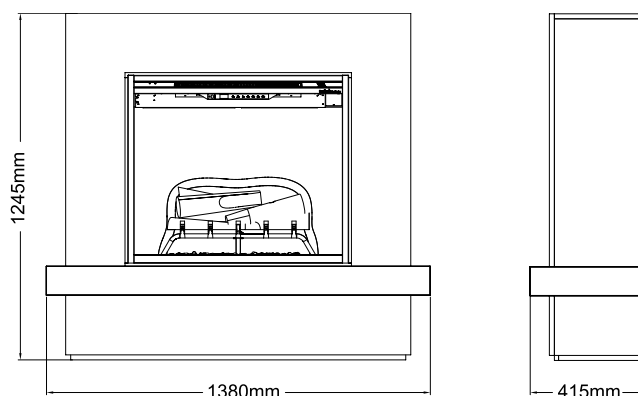

Sherwood

230V/50Hz | 15 Watt

Experience Better Living

Afmetingen