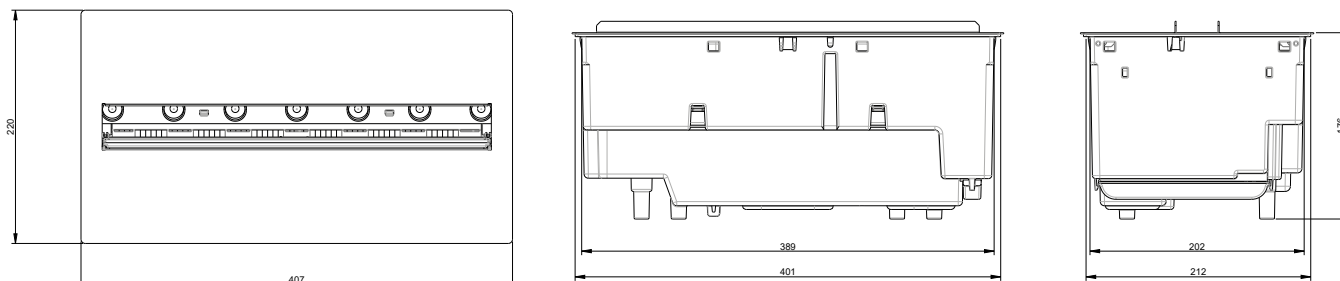

Zeer geschikt voor inbouw

Cassette 400/600 LED

230V/50Hz | 125 Watt

Experience Better Living

Afmetingen

Specificaties

Vuursysteem	Optimyst®
Artikelnummer	210791
EAN code	5011139210791
Model	Cassette
Zicht op het vuur	4-zijdig
Kleur	Zwart
Decoratie / vuurbed	Metaalplaat
Vuurbeeld (BxH) in cm	38x20
Buitenmaten BxHxD in cm	40,7x17,6x22
Warmteafgifte	Nee
Verwarmingselement	Nee
Afstandsbediening	Ja
Handmatige bediening direct bij de haard mogelijk ja / nee	Ja
Lampmodule	LED
Geluidsmodule	Ja
Instellingen kleureffecten	Nee
Warmte-instelling 1 in W	-
Warmte-instelling 2 in W	-
Alleen vlamwerking in W	125
Max. verbruik	125
Spanning/elektrische frequentie	230V/50Hz
Productgewicht in kg	4,5
Kabellengte	1,5 m
Garantie	2 jaar