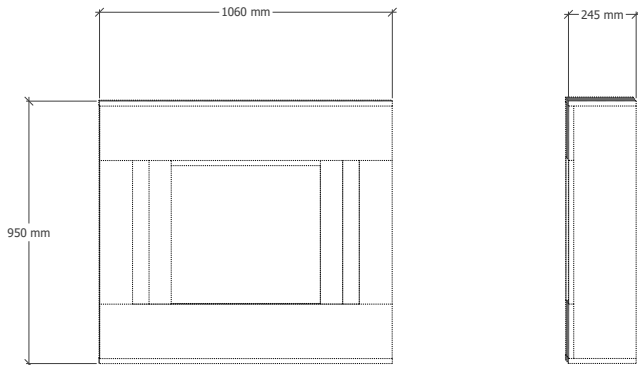

Nova

230V/50Hz | 7 Watt

Experience Better Living

Afmetingen

Specificaties

Vuursysteem	Optiflame®
Artikelnummer	235050F
EAN code	8716412235054
Model	Freestanding
Zicht op het vuur	Front
Kleur	Wit
Decoratie / vuurbed	LED-Houtset
Vuurbeeld (BxH) in cm	52x42
Buitenmaten BxHxD in cm	106x95x24,5
Warmteafgifte	Ja
Verwarmingselement	Ja
Afstandsbediening	Ja
Handmatige bediening direct bij de haard mogelijk ja / nee	Ja
Lampmodule	LED
Geluidsmodule	Nee
Instellingen kleureffecten	Ja
Warmte-instelling 1 in W	1400
Warmte-instelling 2 in W	-
Alleen vlamwerking in W	7
Max. verbruik	1400
Spanning/elektrische frequentie	230V/50Hz
Productgewicht in kg	38,6
Kabellengte	1,5 m
Garantie	2 jaar