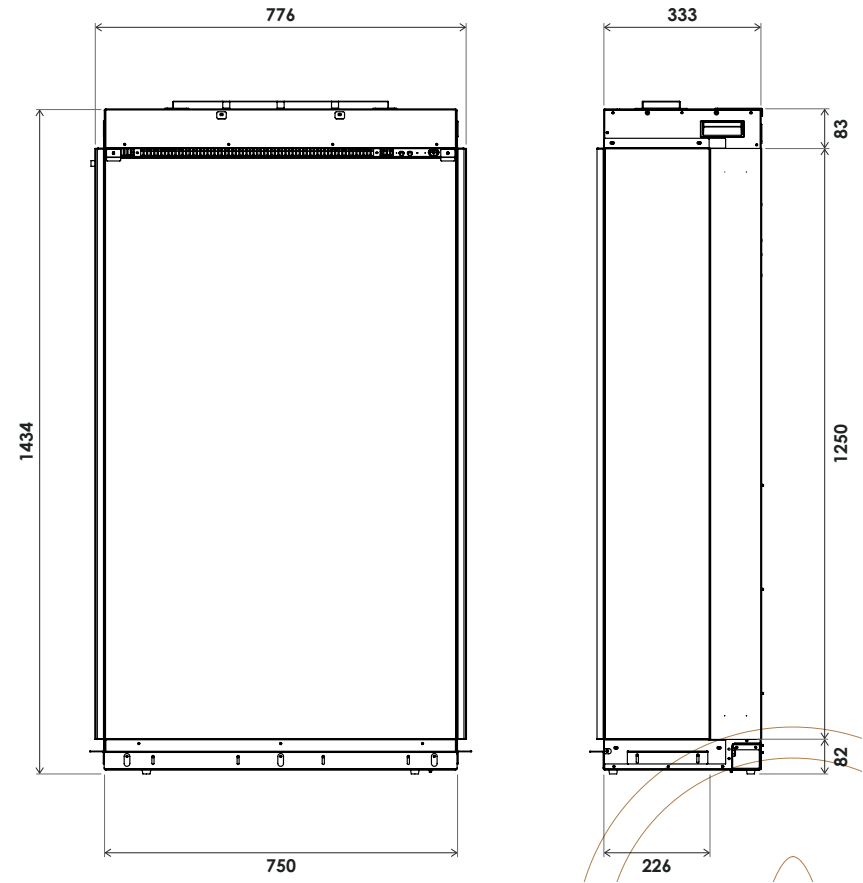

TVS750 HIGH