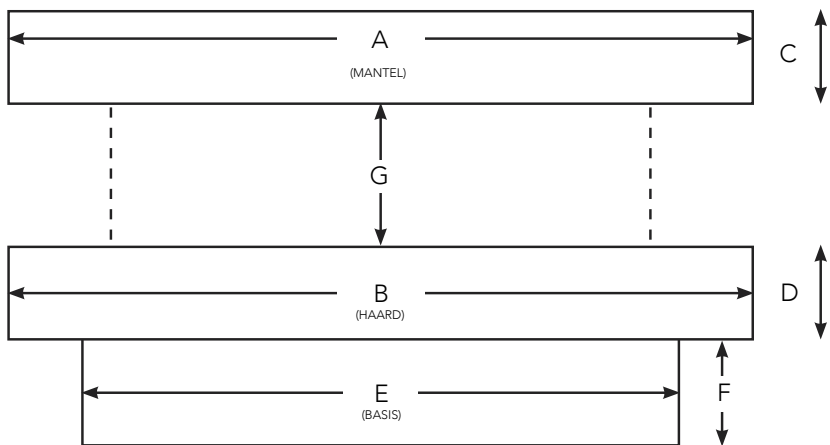

Voor meer informatie over uw dichtstbijzijnde "Fair Fires" dealer, bezoek onze website op www.fairfires.nl

AFMETINGEN

Wij zijn onder de indruk van de kwaliteit, mogelijkheden en de afwerking van onze FAIR FIRES Tru Vizion haarden. We hopen dat u dat ook bent. Om u verder te oriënteren kunt u op de volgende pagina's de maten en specificaties van onze haarden vinden. Komt u er niet helemaal uit of heeft u vragen? U bent altijd van harte welkom bij een van onze dealers.

TVS2000

TRU VIZION SOLUTION INSERT 650

Note: Dimensions stated are in millimetres unless otherwise stated and may be subject to a small tolerance.

TRU VIZION SOLUTION STOVE

TRU VIZION SOLUTION BLACKTHORN

TRU VIZION SOLUTION MEUBELS

| Afmetingen | | | | | | | | | |
|-------------|------|------|-----|-----|------|-----|-----|------------|-------------|
| | A | B | C | D | E | F | G | HOOGTE (C) | BREEDTE (A) |
| 750 | 1245 | 1245 | 152 | 152 | 1143 | 216 | 580 | 1249 | 1118 |
| 1000 | 1473 | 1473 | 152 | 152 | 1371 | 216 | 305 | 1524 | 1168 |
| 1250 | 1723 | 1723 | 152 | 152 | 1621 | 216 | 305 | 1524 | 1400 |
| 1500 | 1973 | 1973 | 152 | 152 | 1871 | 216 | 305 | 1524 | 1650 |