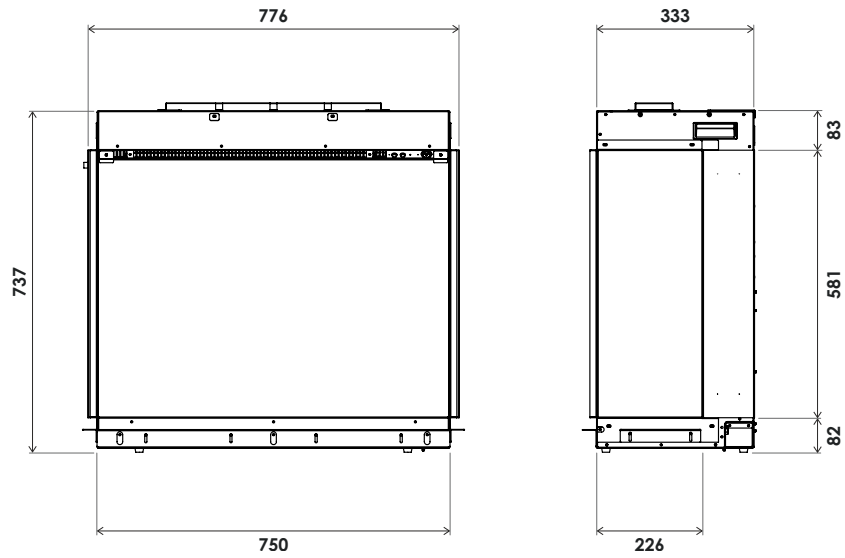

TVS1000

TVS1250

TRU VIZION SOLUTION

TVS750