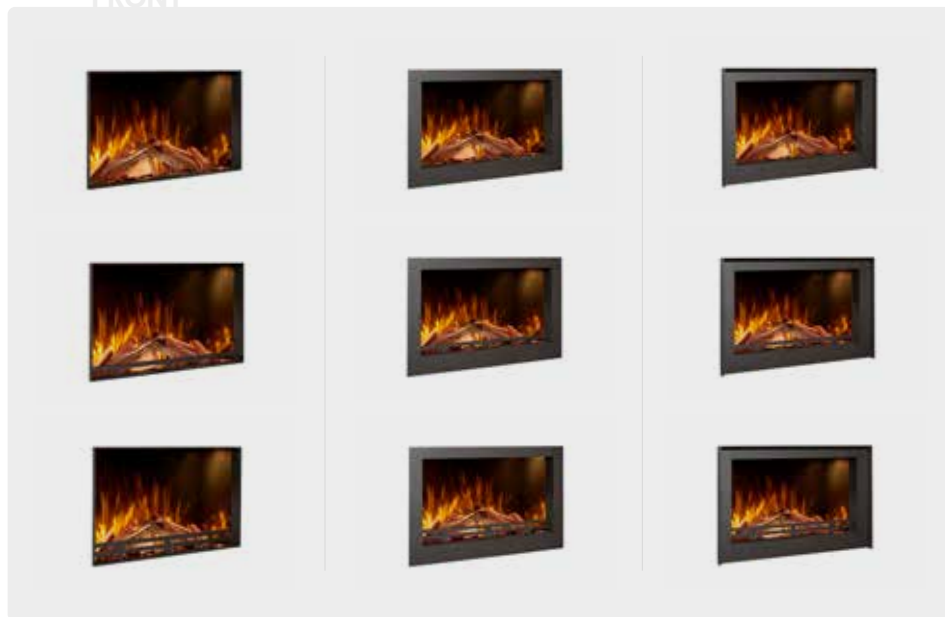

Seditati busciis moluptatus ex et et mil et ut eri et vollar ipitat
aut et volorerum id que velescid est, sequaest ut qui dolendi.

doluptat et untias as eumet diam, volenihit aut ea nimo cus
acepratenime eum velitatum hitio.

Rum aruptium reribus.

FRONT