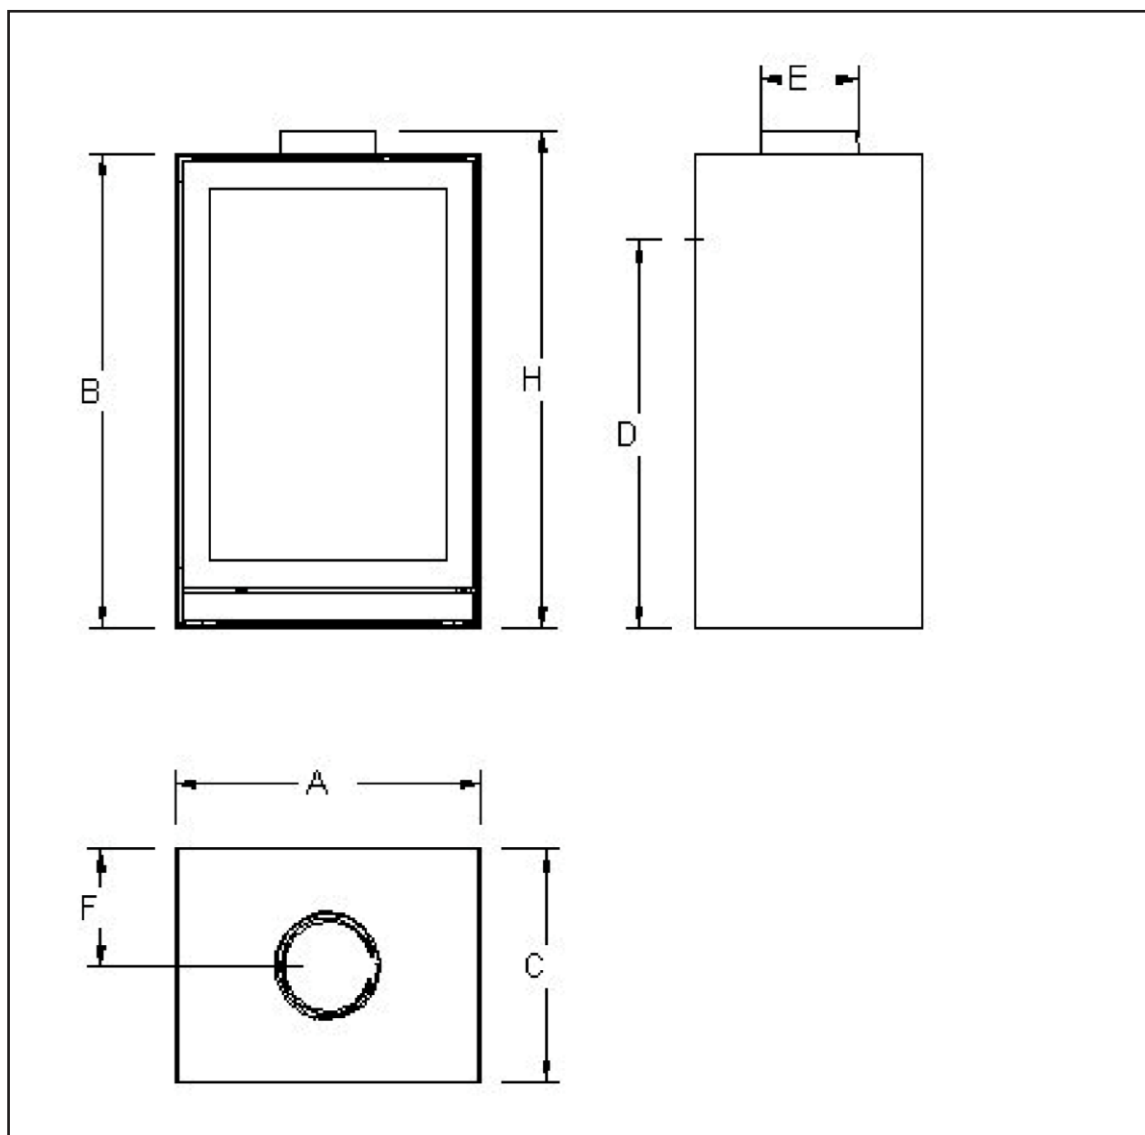

**10. DIMENSIONS / AFMETINGEN / MEASURES/ DIMENSIONI / DIMENSIONES**

	A [mm]	B [mm]	C [mm]	D [mm]	E [mm]	F [mm]	H [mm]
<b>TQH 13</b>	434	826	365	724	D 150	182.5	865
<b>TQ 33</b>	576	601	434	492	D 150	217	640
<b>TQH 33</b>	576	867	434	732	D 180	217	915
<b>TQH 43</b>	684	807	482	679	D 180	241	845

**SOCLE BÛCHE - SOKKEL HOUTSTOCKAGE – LOG STORE STAND - BASE ALTA - ZÓCALO LEÑERO**

	A [mm]	B [mm]	C [mm]	D [mm]	E [mm]	F [mm]	G [mm]	H [mm]
<b>TQH 13 993900018</b>	434	425	365	217	D 100	182.5	358	433
<b>TQ 33 993900016</b>	576	425	434	288	D 100	217	358	433
<b>TQH 33 993900015</b>	576	600	434	288	D 100	217	533	608
<b>TQH 43 993900013</b>	684	380	482	342	D 100	241	312	388