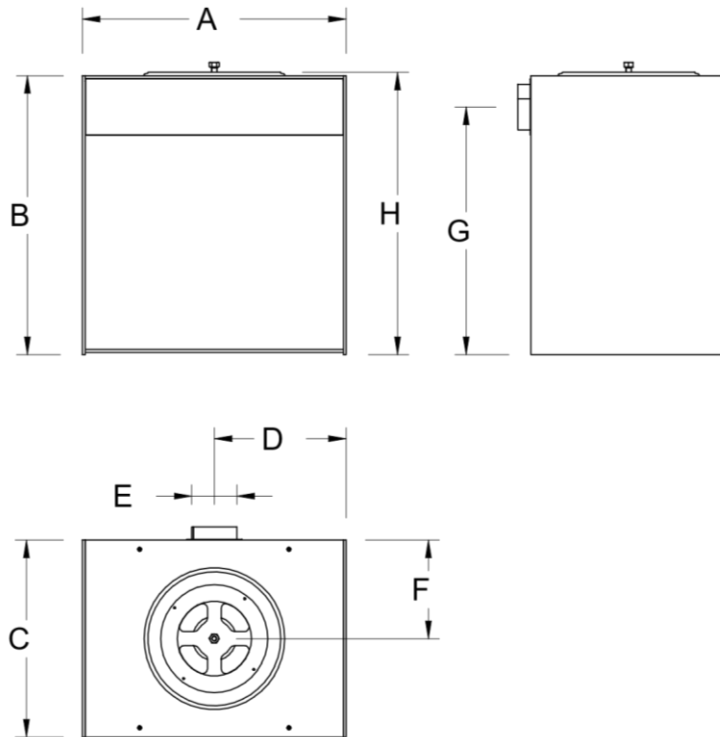

**10. DIMENSIONS / AFMETINGEN / MEASURES/ DIMENSIONI / DIMENSIONES**

	A [mm]	B [mm]	C [mm]	D [mm]	E [mm]	F [mm]	H [mm]
<b>TQH 13</b>	434	826	365	724	D 150	182.5	865
<b>TQ 33</b>	576	601	434	492	D 150	217	640
<b>TQH 33</b>	576	867	434	732	D 180	217	915
<b>TQH 43</b>	684	807	482	679	D 180	241	845

**SOCLE BÛCHE - SOKKEL HOUTSTOCKAGE – LOG STORE STAND - BASE ALTA - ZÓCALO LEÑERO**

	A [mm]	B [mm]	C [mm]	D [mm]	E [mm]	F [mm]	G [mm]	H [mm]
<b>TQH 13 993900018</b>	434	425	365	217	D 100	182.5	358	433
<b>TQ 33 993900016</b>	576	425	434	288	D 100	217	358	433
<b>TQH 33 993900015</b>	576	600	434	288	D 100	217	533	608
<b>TQH 43 993900013</b>	684	380	482	342	D 100	241	312	388