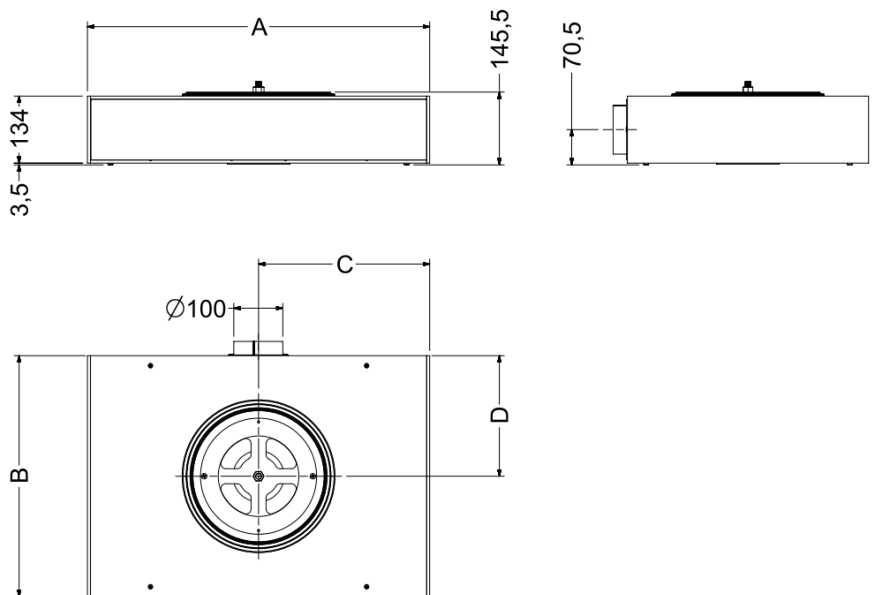

A [mm]	B [mm]	C [mm]	D [mm]
TQH 13 - 993900019	434	365	217	182.5
TQH33 / TQ33 - 993900017	576	434	288	217
TQH 43 - 993900014	684	482	342	241