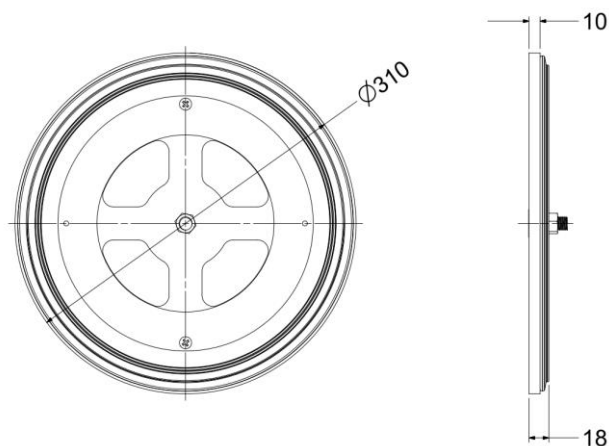

993900012: ROULEMENT EN OPCION - LAGER IN OPTIE – OPTIONAL BEARING - DISCO ROTANTE IN OPTIONAL / KIT DE ROTACIÓN OPCIONAL