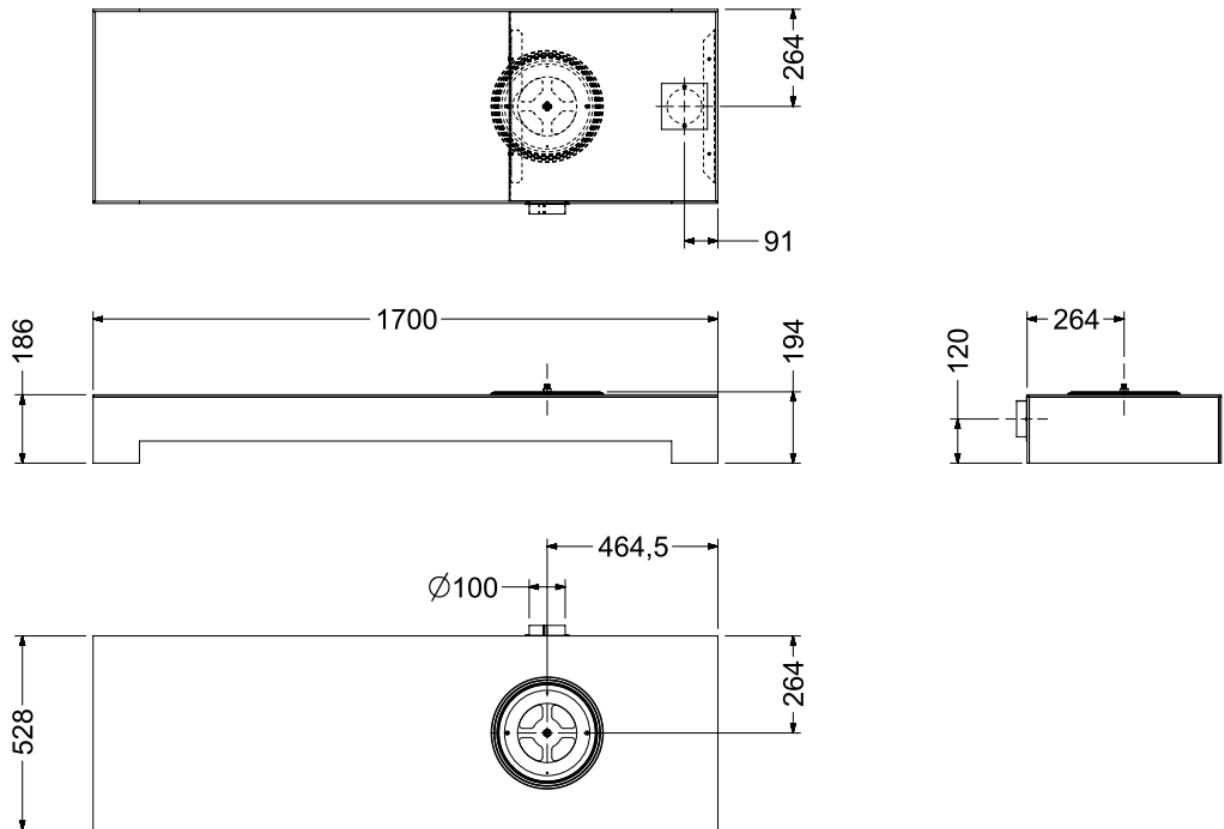

**10. DIMENSIONS / AFMETINGEN / MEASURES/ DIMENSIONI / DIMENSIONES**

	A [mm]	B [mm]	C [mm]	D [mm]	E [mm]	F [mm]	H [mm]
<b>TQH 13</b>	434	826	365	724	D 150	182.5	865
<b>TQ 33</b>	576	601	434	492	D 150	217	640
<b>TQH 33</b>	576	867	434	732	D 180	217	915
<b>TQH 43</b>	684	807	482	679	D 180	241	845

**SOCLE BÛCHE - SOKKEL HOUTSTOCKAGE – LOG STORE STAND - BASE ALTA - ZÓCALO LEÑERO**

	A [mm]	B [mm]	C [mm]	D [mm]	E [mm]	F [mm]	G [mm]	H [mm]
<b>TQH 13 993900018</b>	434	425	365	217	D 100	182.5	358	433
<b>TQ 33 993900016</b>	576	425	434	288	D 100	217	358	433
<b>TQH 33 993900015</b>	576	600	434	288	D 100	217	533	608
<b>TQH 43 993900013</b>	684	380	482	342	D 100	241	312	388

**993900012: ROULEMENT EN OPCION - LAGER IN OPTIE – OPTIONAL BEARING - DISCO ROTANTE IN OPTIONAL / KIT DE ROTACIÓN OPCIONAL**

**993900010/11 - TABLETTE DROITE / GAUCHE – SOKKEL LINKS/RECHTS – BENCH STAND - BASE BASSA E LARGA - MESA DERECHA/IZQUIERDA**