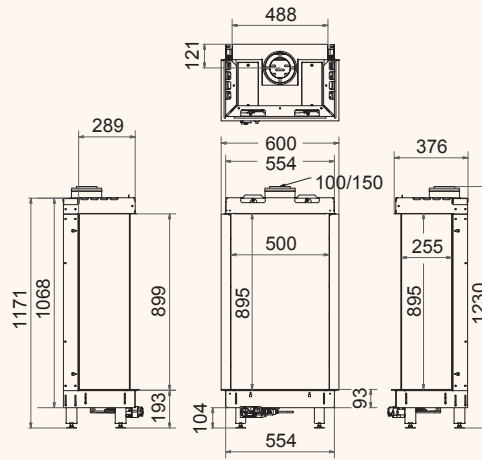

Lenga 500 ABE