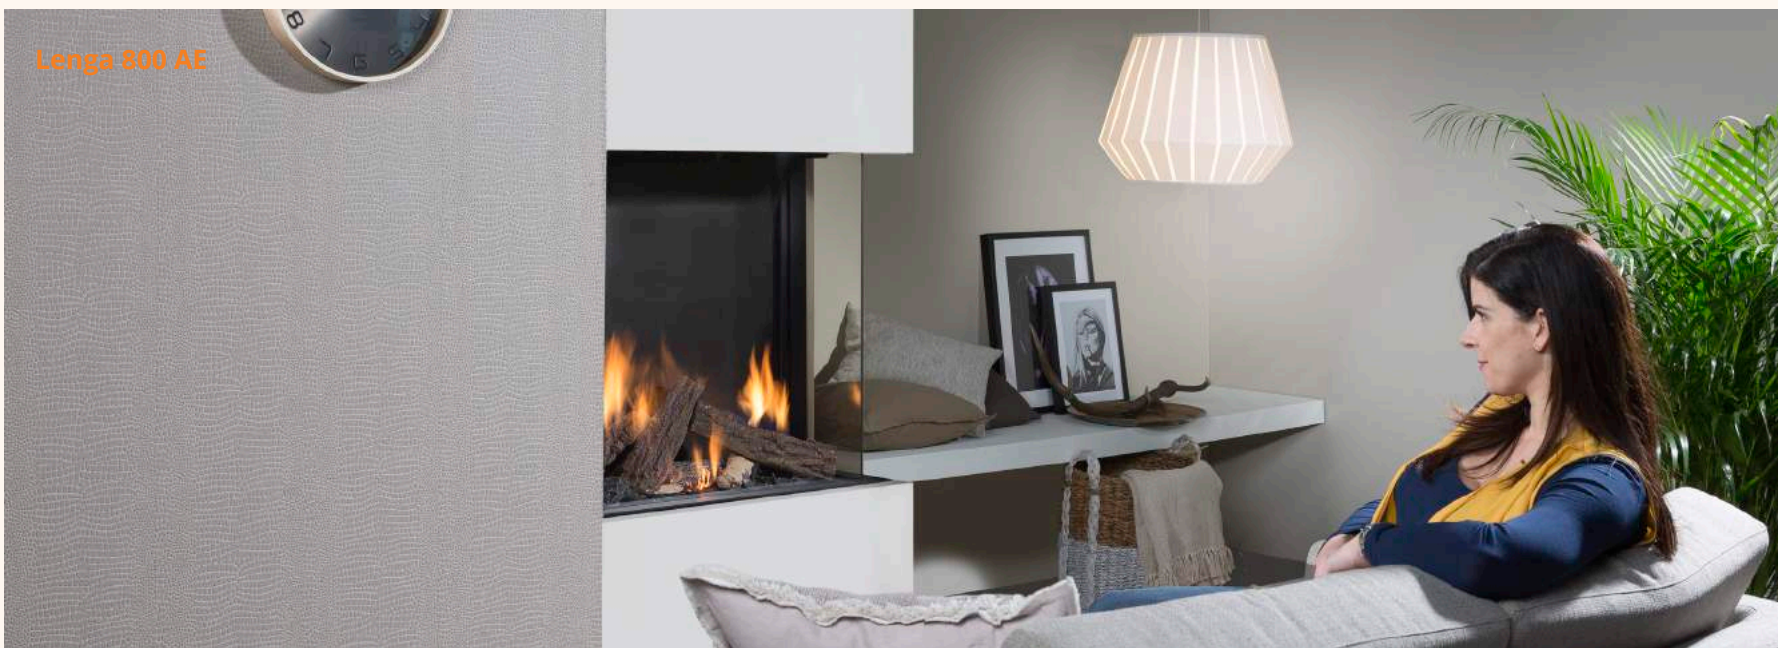

Lenga 800 AB/AE

Lenga 800 A

Lenga 800 ABE

Lenga 800 AE

Lenga 800 ABE

Black | In: 12,3 kW

Ø 130/200	% 90,3	Water	Fire	Fire
WiFi	Lock	WiFi	Timer	Flame

ECO