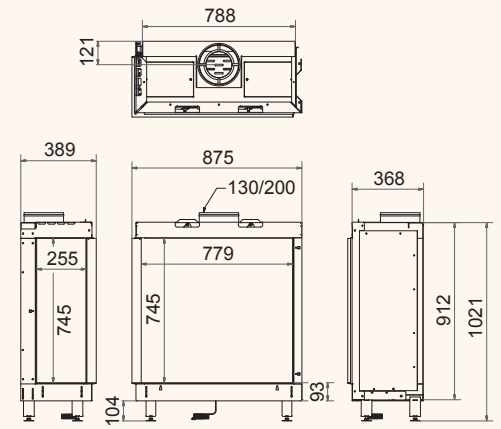

Lenga 800 AB/AE

Lenga 800 A

Lenga 800 ABE

Lenga 800 AE

Lenga 800 ABE

Black | In: 12,3 kW

Ø 130/200	% 90,3	Water	Fire	Fire
WiFi	Lock	WiFi	Timer	Flame

ECO