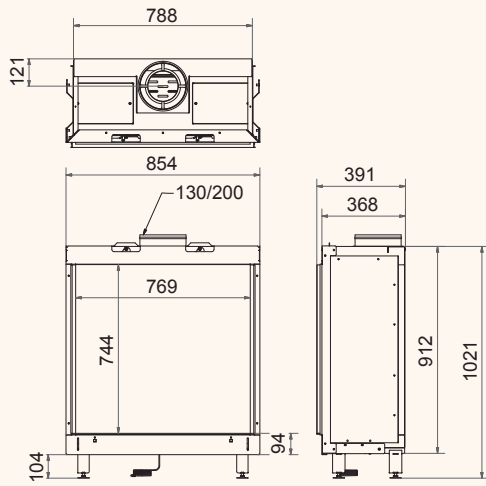

Lenga 800

Lenga 800 A