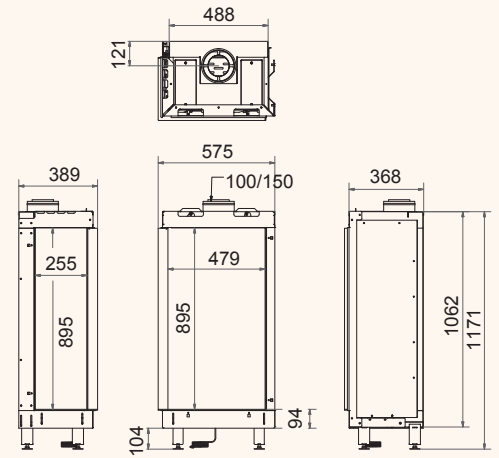

Lenga 500 AB/AE