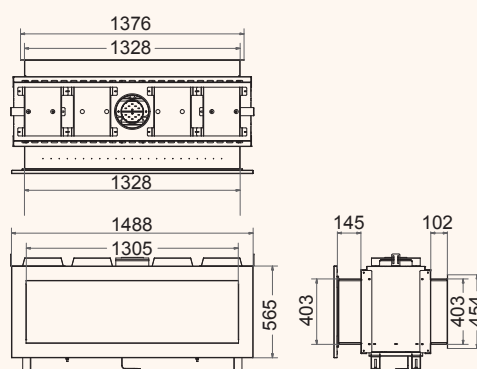

Koto inside/outside