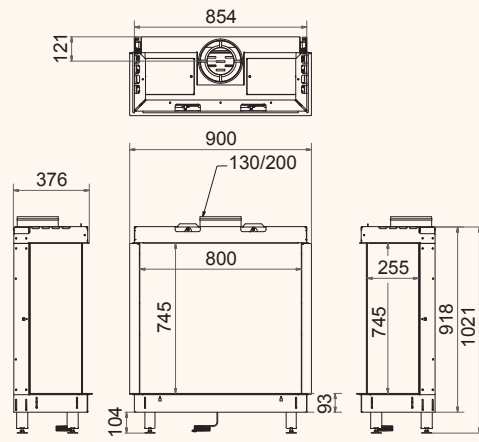

Lenga 800 AB/AE

Lenga 800 A

Lenga 800 ABE

Lenga 800 AE

Lenga 800 ABE

Black | In: 12,3 kW

Ø 130/200	% 90,3	Water	Fire	Fire
WiFi	Lock	WiFi	Timer	Flame

ECO