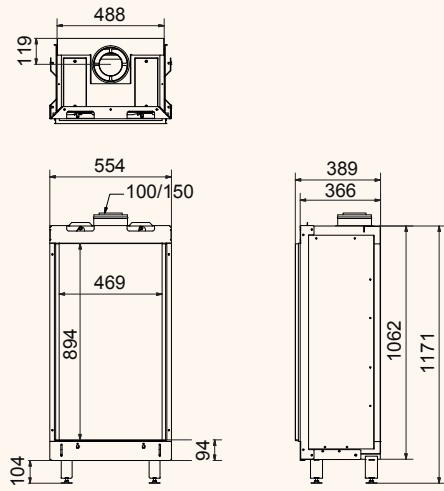

Lenga 500

Lenga 500 A