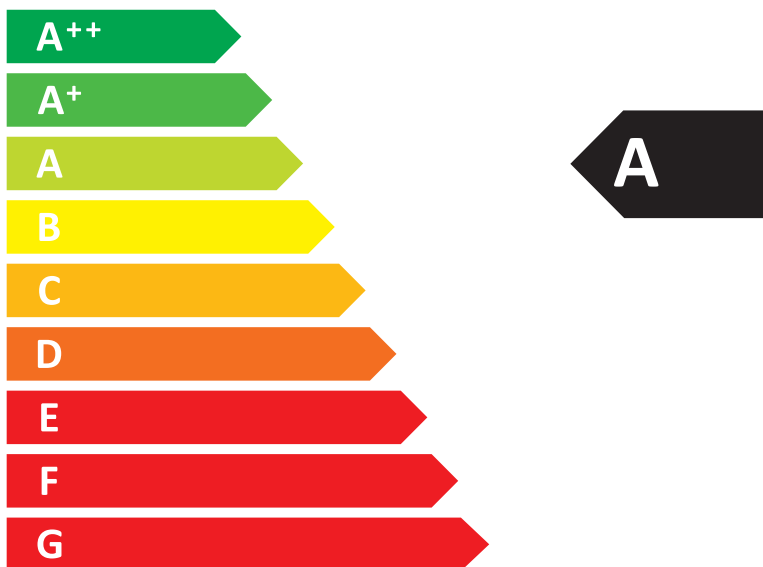

ENERG
енергия · ενέργεια

Element4

**Ovation Bio -
Flueless**

3,8
kW

ENERGIA · ЕНЕРГИЯ · ΕΝΕΡΓΕΙΑ · ENERGIJA · ENERGY · ENERGIE · ENERGI

2015/1186

Productkaart / Product fiche / Produktdatenblatt / Fiche Produit

Conform (EU) 2015/1186 Bijlage / Annex/ Anhang / Annexe IV

Leverancier Supplier Lieferant Fournisseur	Element4 Simon Stevinweg 6 8013NB Zwolle NL www.element4.nl
Model Modell Modèle	Ovation Bio Flueless
Energie-efficiëntieklasse Energy Efficiency class Energieeffizienzklasse Classe d'efficacité énergétique	A
Directe warmteafgifte Direct heat output Direkte wärmeleistung Puissance thermique directe	3,0kW
Indirecte warmteafgifte Indirect heat output Indirekte wärmeleistung Puissance thermique indirecte	-
Energie-efficiëntieindex (EEI) Energy efficiency index (EEI) Energieeffizienzindex (EEI) Indice d'efficacité énergétique	99%
Nuttig rendement bij nominale warmteafgifte Useful energy efficiency at nominal heat output Brennstoff-Energieeffizienz bei Nennwärmeleistung Rendement utile à la puissance thermique nominale	100%
Nuttig rendement bij minimale warmteafgifte Useful energy efficiency at minimum load Brennstoff-Energieeffizienz bei Mindestlast Rendement utile à la puissance charge minimal	100%