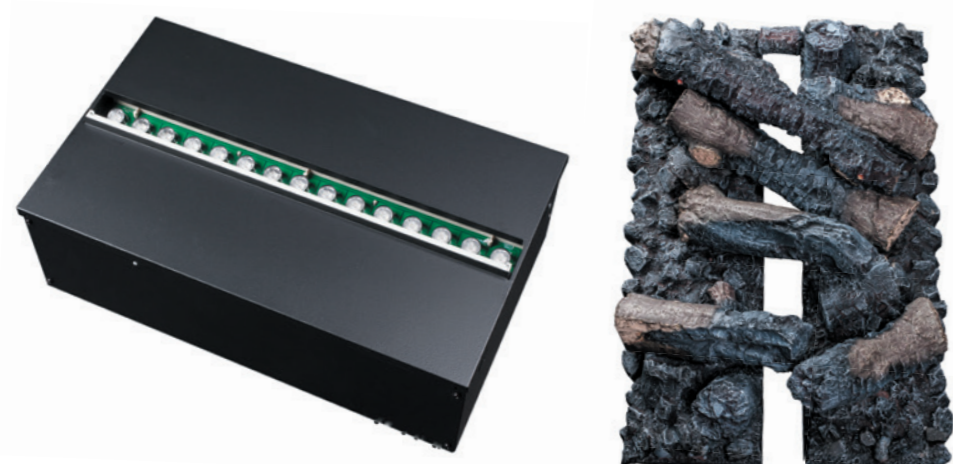

F | Notre cassette 500 vous offre la possibilité de créer un jeu de flammes d'une largeur de 50 cm. Cet insert dispose de LED basse consommation, d'une connexion via télécommande Bluetooth et peut être raccordé à une alimentation d'eau fixe. Un réservoir d'eau est également fourni pour un fonctionnement manuel. Le module sonore permet de régler le crépitement pour rendre le jeu de flammes plus authentique et créer une agréable ambiance. En option, il est possible d'installer une garniture de bûches dont les ampoules LED intégrées produisent un rougeoiement. Cette cassette peut être combinée avec d'autres modèles 500/1000, afin de réaliser un effet de flammes continu de la longueur de votre choix qui vous apportera beaucoup de plaisir.

Log set 500