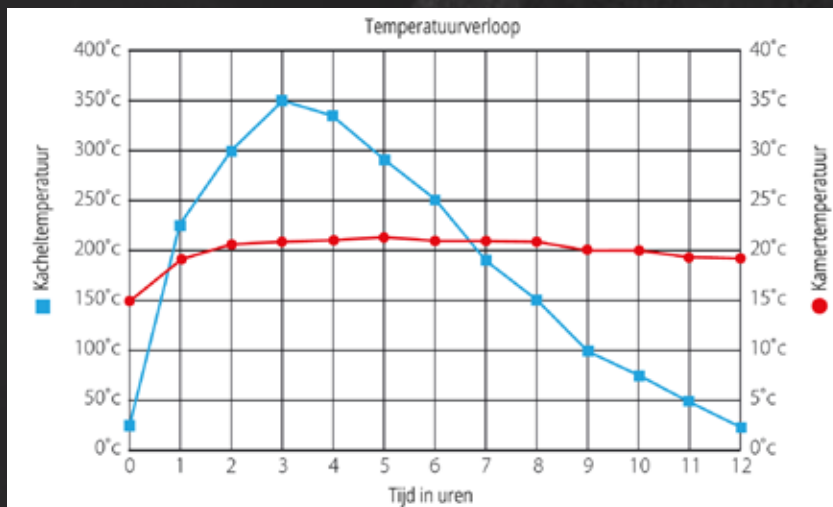

KLEUR SPEKSTEEN

NATUREL

UNI (ZWART)

ZIJDEGLANS

WILDBLAUW

TECHNIEK

De Altech kachels zijn zowel aan de binnen- als de buitenzijde opgebouwd uit speksteen, dit heeft als voordeel dat er een grote massa speksteen wordt gebruikt. Deze speksteen massa zorgt voor de warmteaccumulatie zodat ook nadat het vuur gedoofd is de haard nog 6 tot 12 uur (afhankelijk van model, te verwarmen ruimte en buitentemperatuur) warmte afgeeft.