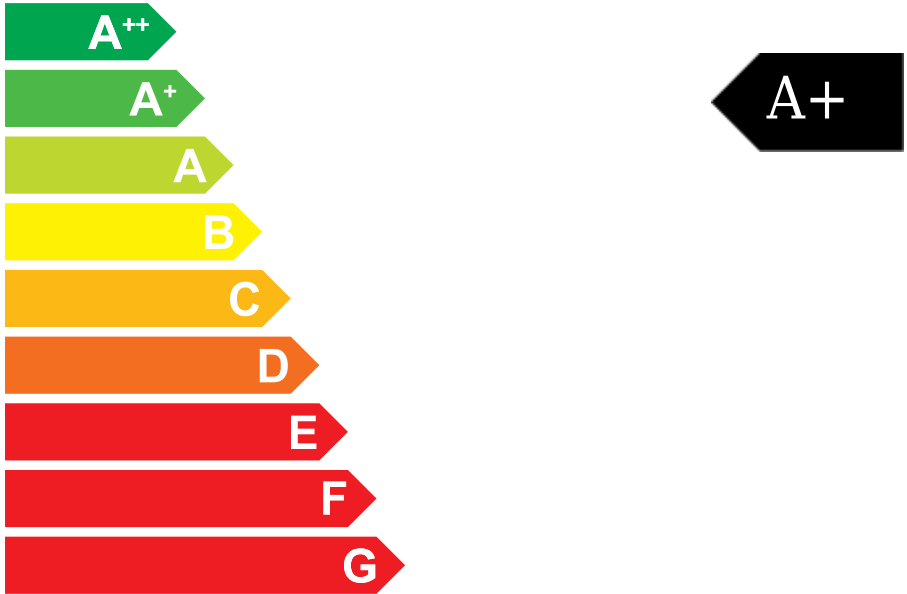

ENERG
енергия · ενεργεια

Element4 Sky Medium Front Bio

4.0 - 7.0
Kw