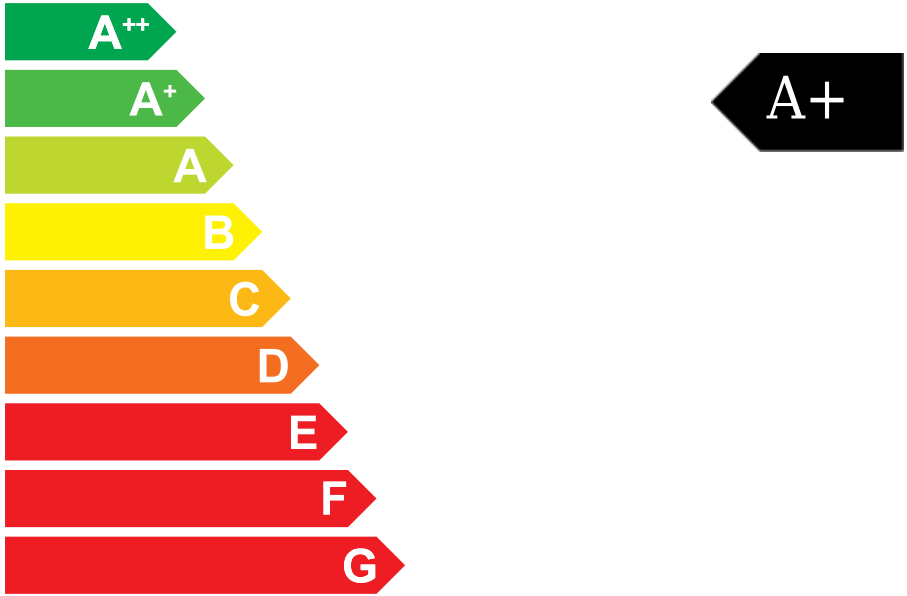

ENERG
енергия · ενεργεια

Element4 Sky Medium Front Bio

4.0 - 7.0
Kw