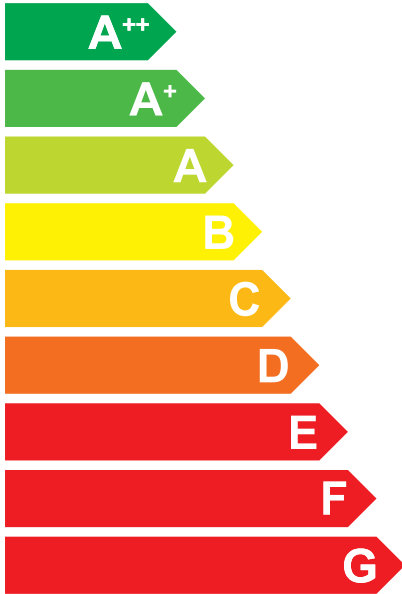

**ENERG**  
енергия · ενεργεια

**Thermorossi Lienz Plus pelletkachel**

**4.3 - 11.4**  
Kw