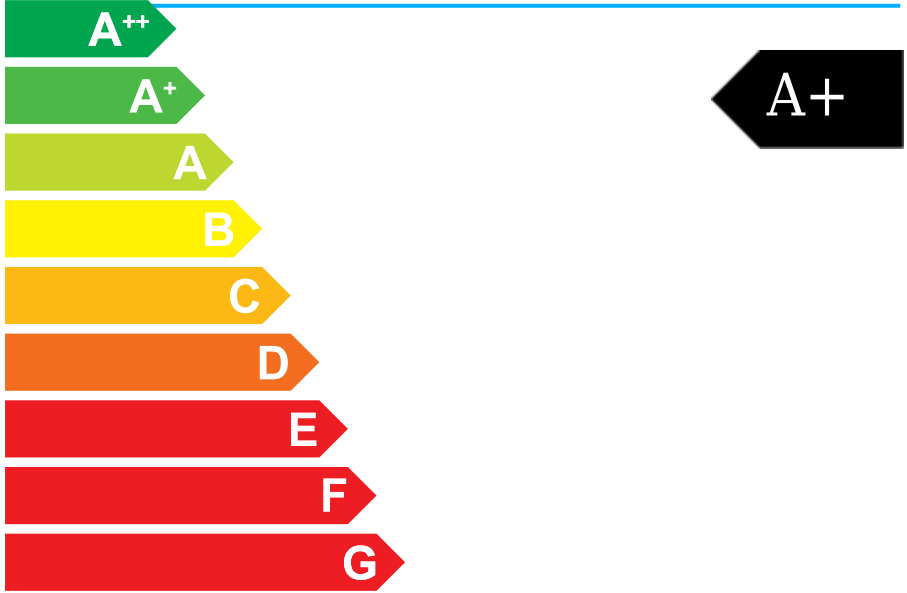

**ENERG**  
енергия · ενεργεια

**Thermorossi Essenza Metalcolor Natural Air  
pelletkachel**

**3.1 - 11.4**  
Kw