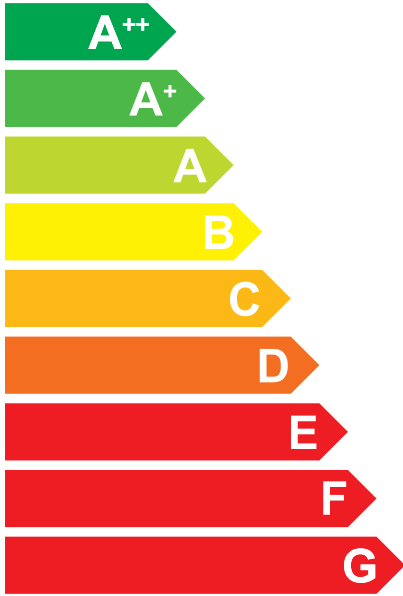

ENERG
енергия · ενεργεια

Element4 Summum 140 front Bio

6.00
Kw