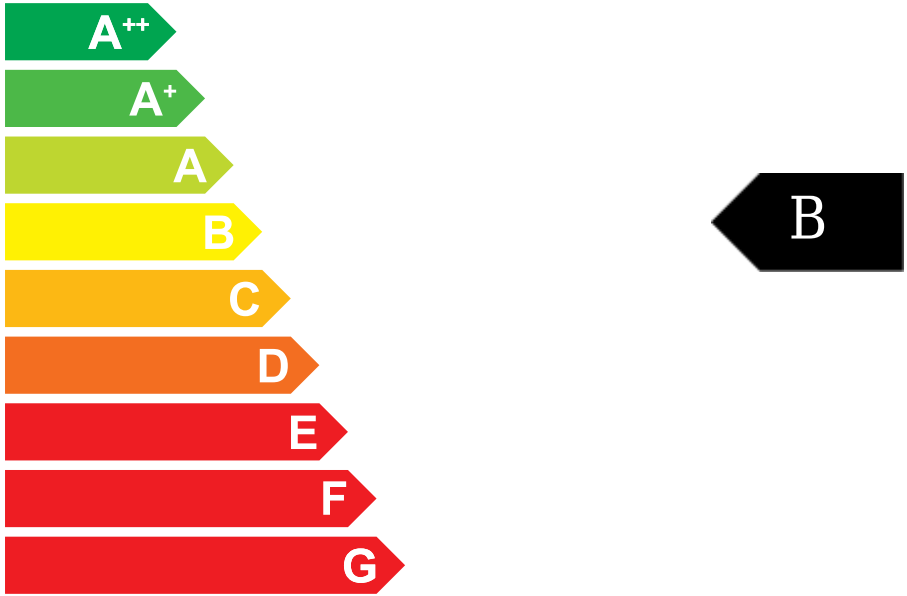

**ENERG**  
енергия · ενεργεια

**DRU Art 3 gevelkachel excl. muurdoorvoer**

**1.5 - 3.0**  
Kw